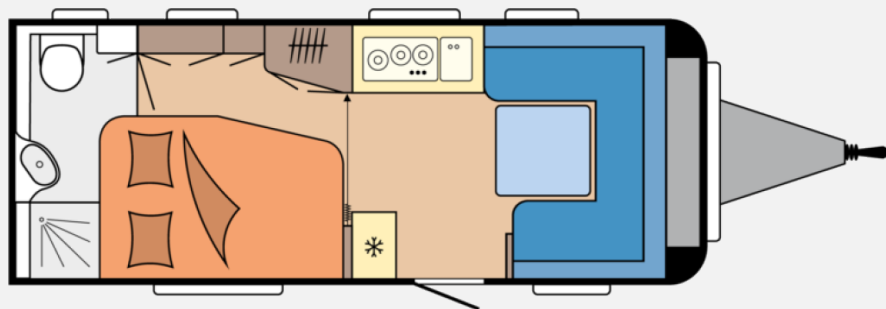

Exposé

Hobby Excellent 540 WFU Modell 2026 / 2000 kg

32.790,- €

MwSt. ausweisbar

Fahrzeug

Grundriss

Technische Daten

Modell-/Baujahr	2026, 2026
Anzahl der Achsen	1
Anzahl Schlafplätze	4
Gesamtlänge	727 cm
Gesamtbreite	230 cm
Höhe	263 cm
Innenhöhe	195 cm
Umlaufmaß	986 cm
Aufbaulänge	609 cm
Leergewicht	1372 kg
Masse in fahrber. Zustand	1389 kg
techn. zul. Gesamtmasse	2000 kg
Zuladung	611 kg
Liegeflächen	Heck (198 x 133/109) Bug (203 x 150/130)
Heizung	Truma Combi 6
Kühlschrankvolumen	133 l
Wasservorrat	47 l
Abwassertankvolumen	23,5 l
	Rundsitzgruppe
	Doppel-/franz. Bett

Hobby Excellent 540 WFU – Modell 2026

Entdecken Sie den neuen Hobby Excellent 540 WFU – französischem Bett, gemütlicher Rundsitzgruppe, Heckbad und komfortabler Küchenzeile.

Polstervariante: KAROSA

Serienausstattung