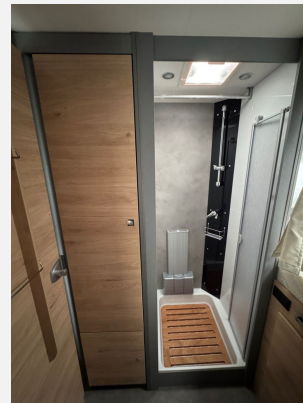

Verkäufer

Caravan Rossol GmbH
Verkaufsteam Rossol
Kroppentalstraße 1
06618 Naumburg

✉ caraworld@transfer.syscara.com