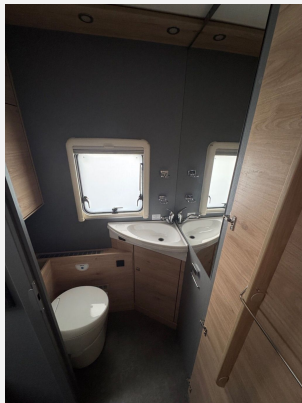

Verkäufer

Caravan Rossol GmbH
Verkaufsteam Rossol
Kroppentalstraße 1
06618 Naumburg

✉ caraworld@transfer.syscara.com