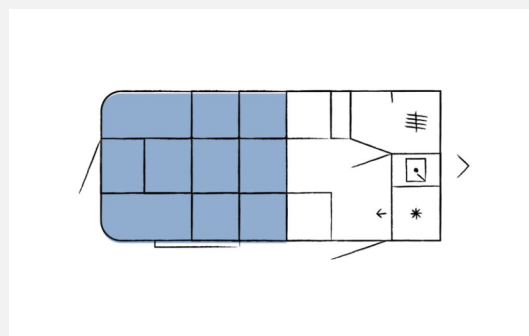

Tel: 05321/51336

E-Mail: info@campingmarkt.com

Gerne nehmen wir Ihr Fahrzeug in Zahlung und erstellen
Ihnen ein entsprechendes Angebot.

Irrtümer und Zwischenverkauf vorbehalten

Irrtümer und Änderungen vorbehalten

Ausstattung

Irrtümer und Änderungen vorbehalten

Bilder