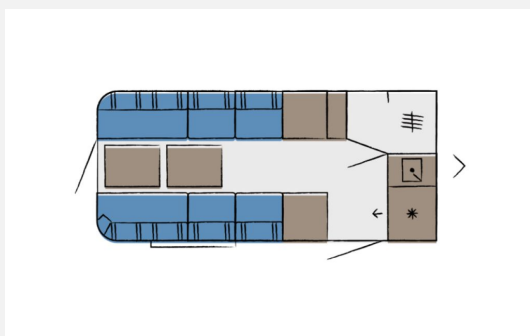

Tel: 05321/51336

E-Mail: info@campingmarkt.com

Gerne nehmen wir Ihr Fahrzeug in Zahlung und erstellen
Ihnen ein entsprechendes Angebot.

Irrtümer und Zwischenverkauf vorbehalten

Irrtümer und Änderungen vorbehalten

Ausstattung

Irrtümer und Änderungen vorbehalten

Bilder