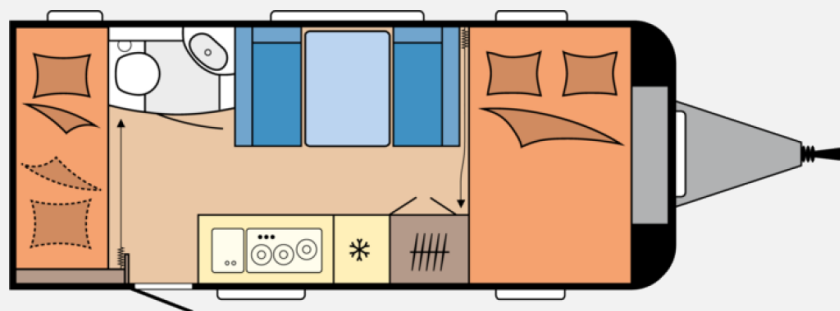

Exposé

Hobby De Luxe 490 KMF Für die Familie

26.780,- €

MwSt. ausweisbar

Fahrzeug

Grundriss

Technische Daten

Modell-/Baujahr	2026
Anzahl der Achsen	1
Anzahl Schlafplätze	5
Gesamtlänge	690 cm
Gesamtbreite	230 cm
Höhe	264 cm
Aufbaulänge	571 cm
techn. zul. Gesamtmasse	1800 kg
Infrastruktur	Küche WC
	Mittelsitzgruppe
	Etagenbett, Doppelbett quer