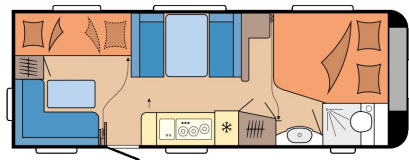

Exposé

Hobby Excellent Edition 650 KMFe Modell 2026

35.950,- €

MwSt. ausweisbar

Fahrzeug

Grundriss

Technische Daten

Modell-/Baujahr	2026, 2026
Anzahl der Achsen	2
Anzahl Schlafplätze	5
Gesamtlänge	833 cm
Gesamtbreite	250 cm
Höhe	262 cm
Innenhöhe	195 cm
Umlaufmaß	1092 cm
Aufbaulänge	716 cm
Masse in fahrber. Zustand	1681 kg
techn. zul. Gesamtmasse	2200 kg
Zuladung	519 kg
Liegeflächen	Bug (195 x 157/128) Etagenbett (185 x 70) Etagenbett (185 x 70) Mitte (210 x 113)
Heizung	Truma Combi 6
Kühlschrankvolumen	133 l
Wasservorrat	47 l
Abwassertankvolumen	23,5 l
	Mittelsitzgruppe
	Etagenbett, Doppel-/franz. Bett

Hobby Excellent Edition 650 KMFe – Modell 2026

Entdecken Sie den neuen Hobby Excellent Edition 650 KMFe – mit französischem Bett, Etagenbetten, gemütlicher Mittelsitzgruppe und komfortabler Küchenzeile. Platz für die gesamte Familie.