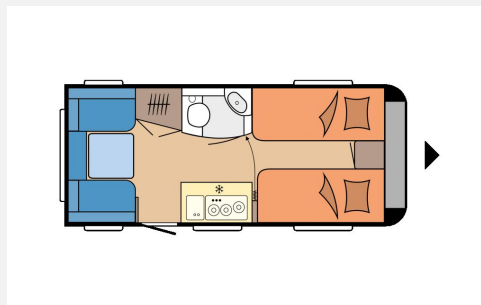

Exposé

Hobby OnTour 460 DL Modell 2026 / 1500 kg

26.490,- €

MwSt. ausweisbar

Fahrzeug

Grundriss

Technische Daten

Modell-/Baujahr	2026, 2026
Anzahl der Achsen	1
Anzahl Schlafplätze	3
Gesamtlänge	661 cm
Gesamtbreite	220 cm
Höhe	262 cm
Innenhöhe	195 cm
Umlaufmaß	918 cm
Aufbaulänge	543 cm
Masse in fahrber. Zustand	1182 kg
techn. zul. Gesamtmasse	1500 kg
Zuladung	318 kg
Liegeflächen	Bug (197 × 77) Bug (187 × 77) Seite (193 × 100)
Heizung	Truma S 3004
Kühlschrankvolumen	98 l
Wasservorrat	25 l
Abwassertankvolumen	23,5 l
	Seitensitzgruppe
	Einzelbett, Doppelbett längs

Hobby Ontour 460 DL – Modell 2026

Entdecken Sie den neuen kompakten Hobby Ontour 460 DL – mit Einzelbetten, gemütlicher Rundsitzgruppe und komfortabler Küchenzeile.

Polstervariante: NERO SOL

Dieses Modell steht ab sofort als Ausstellungsfahrzeug bei uns bereit.