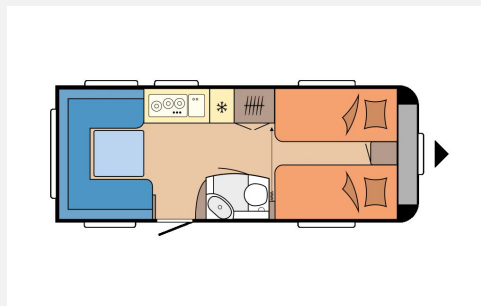

Exposé

Hobby Excellent Edition 540 UL Modell 2026

31.850,- €

MwSt. ausweisbar

Fahrzeug

Grundriss

Technische Daten

Modell-/Baujahr	2026, 2026
Anzahl der Achsen	1
Anzahl Schlafplätze	4
Gesamtlänge	729 cm
Gesamtbreite	230 cm
Höhe	263 cm
Innenhöhe	195 cm
Umlaufmaß	988 cm
Aufbaulänge	611 cm
Leergewicht	1400 kg
Masse in fahrber. Zustand	1423 kg
techn. zul. Gesamtmasse	1750 kg
Zuladung	327 kg
Liegeflächen	Bug (193 x 82) Bug (193 x 82) Heck (203 x 145/135)
Heizung	Truma S 3004
Kühlschrankvolumen	133 l
Wasservorrat	47 l
Abwassertankvolumen	23,5 l
	Rundsitzgruppe
	Einzelbett

Hobby Excellent Edition 540 UL – Modell 2026

Entdecken Sie den neuen Hobby Excellent Edition 540 UL – mit Einzelbetten, gemütlicher Rundsitzgruppe und komfortabler Küchenzeile.

Polstervariante: NYO

Dieses Modell steht ab sofort als Ausstellungsfahrzeug bei uns bereit.