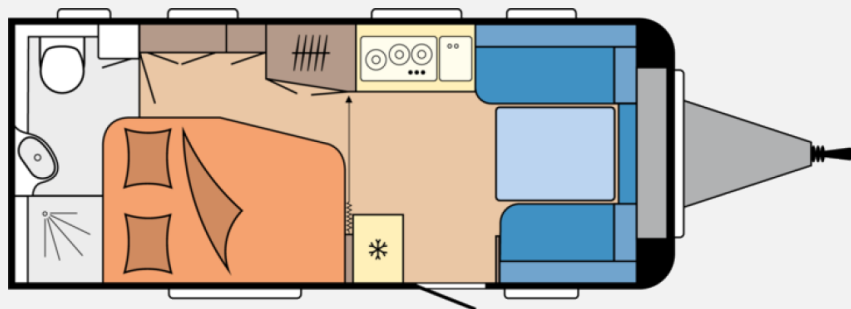

Exposé

Hobby De Luxe 495 WFB Modell 2026 / 1800 kg

29.490,- €

MwSt. ausweisbar

Fahrzeug

Grundriss

Technische Daten

Modell-/Baujahr	2026, 2026
Anzahl der Achsen	1
Anzahl Schlafplätze	4
Gesamtlänge	713 cm
Gesamtbreite	230 cm
Höhe	263 cm
Innenhöhe	195 cm
Umlaufmaß	971 cm
Aufbaulänge	594 cm
Leergewicht	1284 kg
Masse in fahrber. Zustand	1312 kg
techn. zul. Gesamtmasse	1800 kg
Zuladung	488 kg
Liegeflächen	Heck (198 x 133/109) Bug (203 x 135/120)
Heizung	Truma Combi 4
Kühlschrankvolumen	133 l
Wasservorrat	25 l
Abwassertankvolumen	23,5 l
	Rundsitzgruppe
	Doppel-/franz. Bett

Hobby De Luxe 495 WFB – Modell 2026

Entdecken Sie den neuen Hobby De Luxe 495 WFB – mit französischem Bett, gemütlicher Rundsitzgruppe und großzügigen Heckbad.

Polstervariante: ZESTO

Dieses Modell steht ab sofort als Ausstellungsfahrzeug bei uns bereit.