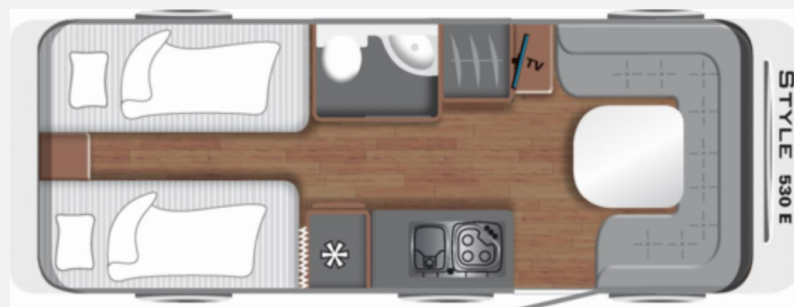

Exposé

LMC Soma Camp Comfort 530E 1.Hand;Mover;ATC

24.900,- €

Differenzbesteuerung gemäß §25a

Fahrzeug

Grundriss

Technische Daten

Modell-/Baujahr	2023
Anzahl der Achsen	1
Anzahl Schlafplätze	4
Gesamtlänge	770 cm
Gesamtbreite	233 cm
Höhe	261 cm
Innenhöhe	195 cm
Umlaufmaß	1040 cm
Aufbaulänge	635 cm
Masse in fahrber. Zustand	1211 kg
techn. zul. Gesamtmasse	1800 kg
Zuladung	589 kg
Infrastruktur	WC
Liegeflächen	Einzelbett (206x88+ 206 x 89)
Heizung	Truma 3004 S
Kühlschrankvolumen	133 l
Wasservorrat	45 l
Wasservorrat (ink Boiler)	50 l
Polster	Coal Black
Farbe	weiß
	Einzelbett

Beschreibung

- Sehr gepflegtes Fahrzeug aus privatem Erstbesitz!
Mit Einzelbetten im Heck, Gemütliche Rundsitzgruppe im Bug
- Sonderausstattung in diesem Fahrzeug
 - Truma Mover ohne Batterie
 - ATC (AL-KO Trailer Control)
 - Einzelbettauszug