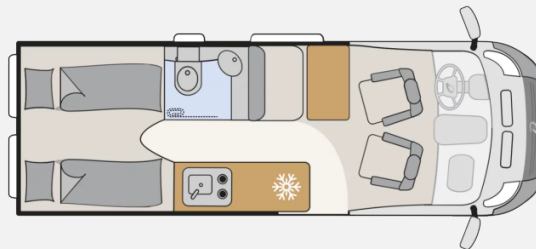

Exposé

Dethleffs Globetrail 640 EK Citroen 140PS Automatik*

66.000,- €

MwSt. ausweisbar

Fahrzeug

Grundriss

Technische Daten

Modell-/Baujahr	2025
Leistung	103 KW / 140 PS
Schadstoffklasse/-norm	Euro 6e
Basisfahrzeug	Citroen Jumper
Motordetails	2.2 BlueHDi Euro 6e/6e-bis (2184 cm ³)
Getriebe	Automatik
Anzahl Schlafplätze	3
Gesamtlänge	636 cm
Gesamtbreite	205 cm
Höhe	265 cm
Innenhöhe	189 cm
Aufbauart	Campervan
Masse in fahrber. Zustand	3040 kg
techn. zul. Gesamtmasse	3499 kg
Infrastruktur	WC
Liegeflächen	Seite (88 x 180 (opt.)) Heck (197x195/179)
Sitze mit Gurt	4
Radstand	404 cm
Anhängerlast (gebremst)	2500 kg
Anhängerlast (ungebremst)	750 kg
Kraftstoff	Diesel
Heizung	Warmluft, 4 kW
Wasservorrat	100 l
Abwassertankvolumen	90 l
Polster	Camino
Steckdosen 230V	1
Steckdosen USB	2
	Gasprüfung neu, Dichtigkeitsprüfung neu
	Seitensitzgruppe
	Doppelbett hinten, Sitzumbaubett, Einzelbett, Doppelbett längs