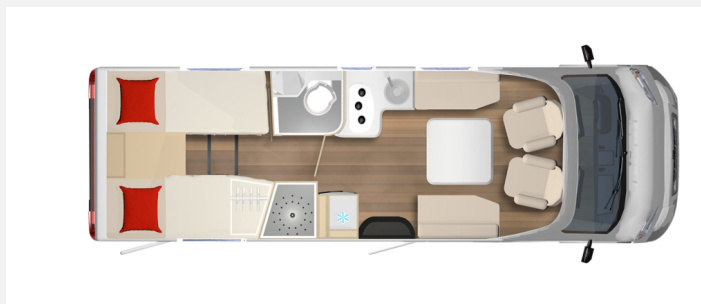

## Technische Daten

<b>Modell-/Baujahr</b>	2025
<b>Anzahl der Achsen</b>	2
<b>Leistung</b>	132 KW / 180 PS
<b>Basisfahrzeug</b>	Fiat
<b>Motordetails</b>	Fiat Ducato Multijet 3 - 2,2 L - Euro 6d Final
<b>Getriebe</b>	Automatik
<b>Anzahl Schlafplätze</b>	4
<b>Gesamtlänge</b>	749 cm
<b>Gesamtbreite</b>	230 cm
<b>Höhe</b>	295 cm
<b>Innenhöhe</b>	205 cm
<b>Aufbauart</b>	Teilintegriert
<b>techn. zul. Gesamtmasse</b>	4400 kg
<b>max. Auflastung</b>	4400 kg
<b>Infrastruktur</b>	Küche WC
<b>Liegeflächen</b>	Hubbett (199x134- 125) Heck (205 - 80) Heck (201 - 80)
<b>Sitze mit Gurt</b>	4
<b>Radstand</b>	430 cm
<b>Kraftstoff</b>	Diesel
<b>Heizung</b>	Gasheizung Combi 6 E
<b>Kühlschrankvolumen</b>	133 l
<b>Gefriervolumen</b>	12 l
<b>Wasservorrat</b>	105 l
<b>Abwassertankvolumen</b>	90 l
<b>Polster</b>	Bari Pure
<b>Farbe</b>	grau
	Einzelbett, Hubbett

Eine größere Auswahl an Fahrzeugen finden Sie direkt auf unserer Homepage unter [www.wohnwagenbecker.de](http://www.wohnwagenbecker.de)

**Sonderausstattung:**

- Fiat Ducato Multijet 3 - 2,2 L - 180 PS - Euro VI E inkl. 8-Gang Automatikgetriebe (Heavy Duty)
- Gewichtserhöhung auf 4.400 kg (Maxi Fahrwerk)
- Dieseltank 90 L
- FIAT - Safety Plus Paket
- Vorbereitung Anhängerkupplung
- Klappstützen hinten
- Sonnenmarkise anthrazit - 4,0 m inkl. LED Beleuchtung
- Lackierung Lanzarote Grau (Fahrerhaus)
- Türschweller
- Spannbetttuch für Festbetten
- Spannbetttuch für Hubbett
- Hubbett über Mittelsitzgruppe elektrisch verstellbar
- Kombisteckdose außen 230 V / 12 V / TV Vorbereitung
- Batterie AGM inkl. weiterem Ladebooster 45A, Aufbau (95Ah)
- Vorbereitung Klima, SAT, Solar
- Gasaußenanschluss
- Halterung für Flachbildschirm
- Multimedia Paket 65 cm
- SAT-Anlage Teleco HD Telesat 65 cm, Flachbildschirm 22 Zoll Teleco inkl. DVB-T, DVB-S Receiver, DVD
- Solaranlage 1x 100 W mit Regler