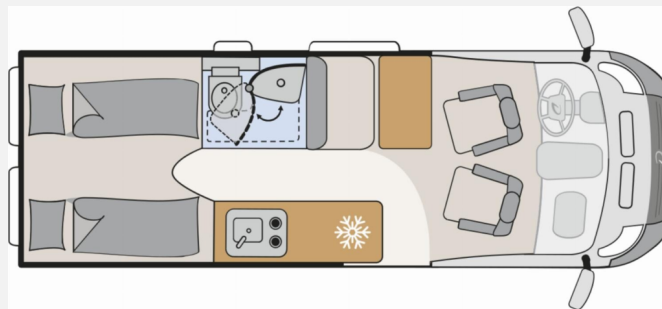

Exposé

Dethleffs Globetrail 640 ES Fiat Frühjahrs-Sale

66.900,- €

MwSt. ausweisbar

Fahrzeug

Grundriss

Technische Daten

Modell-/Baujahr	2025
Anzahl der Achsen	2
Leistung	103 KW / 140 PS
Umweltplakette	grün
Schadstoffklasse/-norm	Euro 6e
Basisfahrzeug	Fiat Ducato
Motordetails	Multijet 3
Getriebe	Automatik
Antriebsart	Frontantrieb
Anzahl Schlafplätze	2
Gesamtlänge	636 cm
Gesamtbreite	205 cm
Höhe	265 cm
Innenhöhe	189 cm
Aufbauart	Campervan
Masse in fahrber. Zustand	3169 kg
techn. zul. Gesamtmasse	3500 kg
Zuladung	331 kg
Infrastruktur	WC
Liegeflächen	Einzelbett (195/179x197)
Sitze mit Gurt	4
Radstand	404 cm
Kraftstoff	Diesel
Heizung	Combi 6 DE
Polster	Interior Scandi
Farbe	schwarz
	Seitensitzgruppe
	Einzelbett

Beschreibung

- Fiat Ducato MultiJet 140 Maxi (2,2 l / 140 PS / 103 kW) - 3.500 kg zul. Gesamtgewicht - Automatikgetriebe
- Digital Paket (Digitale Rückfahrkamera, Automatische Klimaanlage, Wireless Phone Charger, Radio Navigation mit 10 Zoll Display, Digitales Cockpit)
- Schwarz Metallic
- Elektro Paket (Zusätzliche Doppel-USB-Steckdose im Bug links, 12-V-Steckdose im Heckbereich links unten, 230-V-Steckdose im Oberschrank Bug links (Sitzgruppe), Indirekte Beleuchtung, LED-Lichtröhre in der Küche, Vorbereitung Solarmodule)
- Komfort Paket (640 EK / ES / ER) (Rahmenfenster, Fenster mit Fliegenschutz und Verdunklungsrollo im Heck links, Markise 4,00 m (640), Innovativer Auszug unter dem Heckbett, Teppich auf Podest (gekettelt, lose verlegt), Vorzeltleuchte, Drehplatte für Tischerweiterung)
- Wohnwelt Scandi
- Abwassertank isoliert und beheizt
- Fenster mit Fliegenschutz und Verdunklungsrollo im Heck rechts
- Diesel-Elektroheizung Combi 6DE inkl. Truma Bedienteil CP Plus