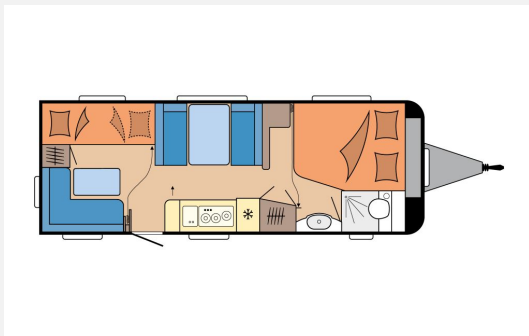

Ihnen ein entsprechendes Angebot.
Irrtümer und Zwischenverkauf vorbehalten

Irrtümer und Änderungen vorbehalten

Ausstattung

Irrtümer und Änderungen vorbehalten

Bilder