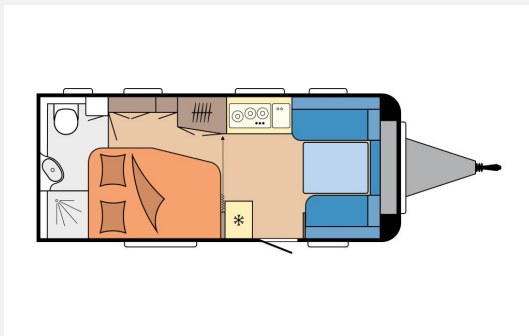

Ihnen ein entsprechendes Angebot.
Irrtümer und Zwischenverkauf vorbehalten

Irrtümer und Änderungen vorbehalten

Ausstattung

Irrtümer und Änderungen vorbehalten

Bilder