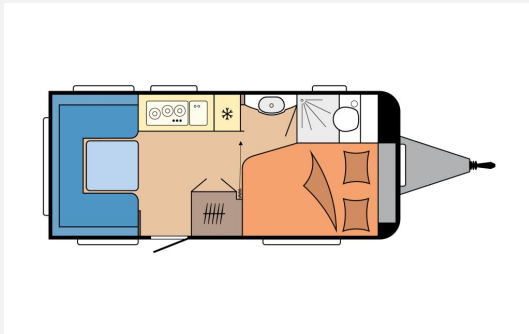

E-Mail: info@campingmarkt.com

Gerne nehmen wir Ihr Fahrzeug in Zahlung und erstellen Ihnen ein entsprechendes Angebot.

Irrtümer und Änderungen vorbehalten

Ausstattung

Irrtümer und Änderungen vorbehalten

Bilder