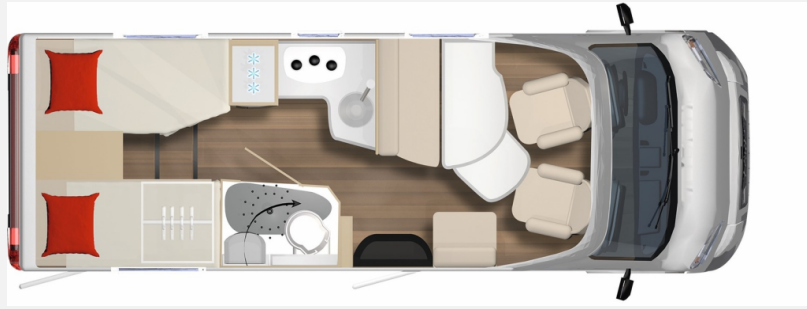

Grundriss

Technische Daten

Modell-/Baujahr	2026
verfügbar ab	01.11.2026
Anzahl der Achsen	2
Leistung	103 KW / 140 PS
km Stand	20000 km
Schadstoffklasse/-norm	Euro 6e
Basisfahrzeug	FIAT Ducato
Getriebe	Automatik
Antriebsart	Frontantrieb
Anzahl Schlafplätze	3
Gesamtlänge	699 cm
Gesamtbreite	230 cm
Höhe	295 cm
Innenhöhe	205 cm
Aufbauart	Teilintegriert
techn. zul. Gesamtmasse	3500 kg
Infrastruktur	Küche WC
Liegeflächen	Heck (199x80- 63) Heck (190x80) Mitte (210x115-86)
Sitze mit Gurt	4
Radstand	4035 cm
Anhängerlast (gebremst)	2000 kg
Kraftstoff	Diesel
Heizung	Truma Combi 6
Kühlschrankvolumen	132 l
Gefriervolumen	15 l
Wasservorrat	105 l
Abwassertankvolumen	90 l
Polster	Leder Chocolate
Führerscheinklasse	B
Farbe	grau
	TÜV neu, Gasprüfung neu
	Seitensitzgruppe
	Einzelbett

Sonderausstattung:

- Sitzgruppe umbaubar zu Bett
- Leder chocolate
- Serienausstattung -

Fahrgestell:

- Fiat Ducato Multijet 3 - 2,2l - 140 PS -Euro 6E
- Automatikgetriebe ABS (Antiblockiersystem)
- Alufelgen 16" Bi-Color
- Automatisches 8-Gang-Wandlergetriebe
- Breite Spiegel
- Dieseltank 60 L
- ESP inkl. ASR, Hill Holder und Traction Plus
- Fiat Ducato Tiefrahmenchassis
- Frontspoiler in Wagenfarbe lackiert
- Ganzjahresreifen
- GFK-Blattfeder
- Nebelscheinwerfer
- Reifen Reparaturset
- Reifenluftdrucksensoren
- Scheinwerfer mit schwarzem Rahmen
- Start & Stopp Funktion
- Tagfahrlicht
- Tempomat
- Verbreiterte Spur Hinterachse
- Verstärkte Batterie (105 Ah)
- Verstärkte Lichtmaschine (220 Ah)