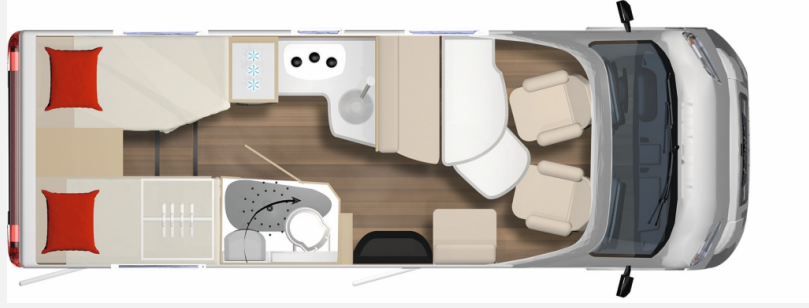

Grundriss

Technische Daten

Modell-/Baujahr	2026
verfügbar ab	01.11.2026
Anzahl der Achsen	2
Leistung	103 KW / 140 PS
km Stand	20000 km
Basisfahrzeug	FIAT Ducato
Getriebe	Automatik
Antriebsart	Frontantrieb
Anzahl Schlafplätze	3
Gesamtlänge	699 cm
Gesamtbreite	210 cm
Höhe	295 cm
Innenhöhe	205 cm
Aufbauart	Teilintegriert
techn. zul. Gesamtmasse	3500 kg
Infrastruktur	Küche WC
Liegeflächen	Heck (199x80- 63) Heck (190x80)
Sitze mit Gurt	4
Radstand	4035 cm
Anhängerlast (gebremst)	2000 kg
Kraftstoff	Diesel
Heizung	Truma Combi 6
Kühlschrankvolumen	132 l
Gefriervolumen	15 l
Wasservorrat	105 l
Abwassertankvolumen	90 l
Polster	Leder Stone
Führerscheinklasse	B
Farbe	grau
	TÜV neu, Gasprüfung neu
	Seitensitzgruppe
	Einzelbett

Sonderausstattung:

- Leder stone
- Sitzgruppe umbaubar zu Bett
- Serienausstattung -

Fahrgestell:

- Fiat Ducato Multijet 3 - 2,2l - 140 PS -Euro 6E
- Automatikgetriebe ABS (Antiblockiersystem)
- Alufelgen 16" Bi-Color
- Automatisches 8-Gang-Wandlergetriebe
- Breite Spiegel
- Dieseltank 60 L
- ESP inkl. ASR, Hill Holder und Traction Plus
- Fiat Ducato Tiefrahmenchassis
- Frontspoiler in Wagenfarbe lackiert
- Ganzjahresreifen
- GFK-Blattfeder
- Nebelscheinwerfer
- Reifen Reparaturset
- Reifenluftdrucksensoren
- Scheinwerfer mit schwarzem Rahmen
- Start & Stopp Funktion
- Tagfahrlicht
- Tempomat
- Verbreiterte Spur Hinterachse
- Verstärkte Batterie (105 Ah)
- Verstärkte Lichtmaschine (220 Ah)