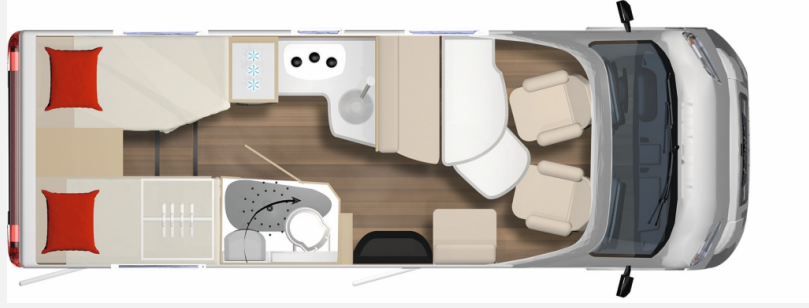

Grundriss

Technische Daten

Modell-/Baujahr	2026
verfügbar ab	01.11.2026
Anzahl der Achsen	2
Leistung	103 KW / 140 PS
km Stand	20000 km
Schadstoffklasse/-norm	Euro 6e
Basisfahrzeug	FIAT Ducato
Getriebe	Automatik
Antriebsart	Frontantrieb
Anzahl Schlafplätze	4
Gesamtlänge	699 cm
Gesamtbreite	230 cm
Höhe	295 cm
Innenhöhe	205 cm
Aufbauart	Teilintegriert
techn. zul. Gesamtmasse	3500 kg
Liegeflächen	Einzelbett (199x80- 63) Einzelbett (190x80) Hubbett (200x135- 125)
Sitze mit Gurt	4
Radstand	4035 cm
Anhängerlast (gebremst)	2000 kg
Kraftstoff	Diesel
Heizung	Truma Combi 6
Kühlschrankvolumen	132 l
Gefriervolumen	15 l
Wasservorrat	105 l
Abwassertankvolumen	90 l
Polster	Leder Stone
Führerscheinklasse	B
Farbe	grau
	TÜV neu, Gasprüfung neu, ehem. Mietfahrzeug
	Einzelbett, Hubbett

Sonderausstattung:

- elektrisches Hubbett
- Leder stone
- Serienausstattung -

Fahrgestell:

- Fiat Ducato Multijet 3 - 2,2l - 140 PS -Euro 6E
- Automatikgetriebe ABS (Antiblockiersystem)
- Alufelgen 16" Bi-Color
- Automatisches 8-Gang-Wandlergetriebe
- Breite Spiegel
- Dieseltank 60 L
- ESP inkl. ASR, Hill Holder und Traction Plus
- Fiat Ducato Tiefrahmenchassis
- Frontspoiler in Wagenfarbe lackiert
- Ganzjahresreifen
- GFK-Blattfeder
- Nebelscheinwerfer
- Reifen Reparaturset
- Reifenluftdrucksensoren
- Scheinwerfer mit schwarzem Rahmen
- Start & Stopp Funktion
- Tagfahrlicht
- Tempomat
- Verbreiterte Spur Hinterachse
- Verstärkte Batterie (105 Ah)
- Verstärkte Lichtmaschine (220 Ah)