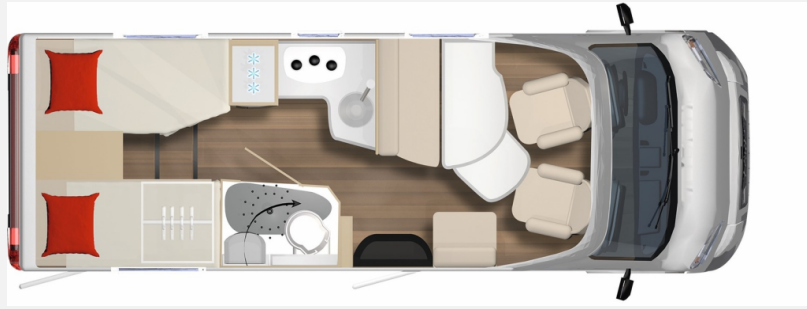

Grundriss

Technische Daten

Gebrauchtfahrzeug	mit Garantie
Modell-/Baujahr	2026
verfügbar ab	01.11.2026
Anzahl der Achsen	2
Leistung	103 KW / 140 PS
km Stand	20000 km
Schadstoffklasse/-norm	Euro 6e
Basisfahrzeug	FIAT Ducato
Getriebe	Automatik
Antriebsart	Frontantrieb
Anzahl Schlafplätze	4
Gesamtlänge	699 cm
Gesamtbreite	230 cm
Höhe	295 cm
Innenhöhe	205 cm
Aufbauart	Teilintegriert
techn. zul. Gesamtmasse	3500 kg
Infrastruktur	Küche WC
Liegeflächen	Einzelbett (199x80- 63) Einzelbett (190x80) Hubbett (200x135- 125)
Sitze mit Gurt	4
Radstand	4035 cm
Anhängerlast (gebremst)	2000 kg
Kraftstoff	Diesel
Heizung	Truma Combi 6
Kühlschrankvolumen	132 l
Gefriervolumen	15 l
Wasservorrat	105 l
Abwassertankvolumen	90 l
Polster	Leder Stone
Führerscheinklasse	B
Farbe	grau
	TÜV neu, Gasprüfung neu, ehem. Mietfahrzeug
	Seitensitzgruppe
	Einzelbett, Hubbett

Sonderausstattung:

- elektrisches Hubbett
- Leder stone
- **Serienausstattung** -

Fahrgestell:

- Fiat Ducato Multijet 3 - 2,2l - 140 PS -Euro 6E
- Automatikgetriebe ABS (Antiblockiersystem)
- Alufelgen 16" Bi-Color
- Automatisches 8-Gang-Wandlergetriebe
- Breite Spiegel
- Dieseltank 60 L
- ESP inkl. ASR, Hill Holder und Traction Plus
- Fiat Ducato Tiefrahmenchassis
- Frontspoiler in Wagenfarbe lackiert
- Ganzjahresreifen
- GFK-Blattfeder
- Nebelscheinwerfer
- Reifen Reparaturset
- Reifenluftdrucksensoren
- Scheinwerfer mit schwarzem Rahmen
- Start & Stopp Funktion
- Tagfahrlicht
- Tempomat
- Verbreiterte Spur Hinterachse
- Verstärkte Batterie (105 Ah)
- Verstärkte Lichtmaschine (220 Ah)