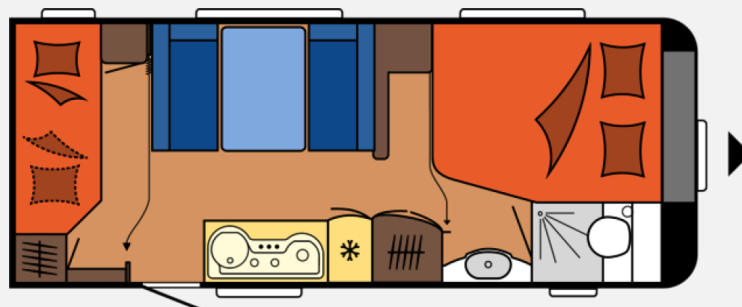

Exposé

Hobby De Luxe 560 KMFe Modell 2023

24.900,- €

MwSt. ausweisbar

Fahrzeug

Grundriss

Technische Daten

Modell-/Baujahr	2023, 2023
Anzahl der Achsen	1
Anzahl Schlafplätze	3
Gesamtlänge	751 cm
Gesamtbreite	250 cm
Höhe	264 cm
Innenhöhe	195 cm
Umlaufmaß	1012 cm
Aufbaulänge	634 cm
Masse in fahrber. Zustand	1455 kg
techn. zul. Gesamtmasse	1800 kg
Infrastruktur	Küche WC
Liegeflächen	Bug (195x157/ 128) Seite (198x112) Etagenbett (184x73; 184 x 70)
Heizung	TRUMA Combi 6
Kühlschrankvolumen	121 l
Gefriervolumen	12 l
Wasservorrat	47 l
Abwassertankvolumen	24 l
	Mittelsitzgruppe
	Doppel-/franz. Bett, Etagenbett