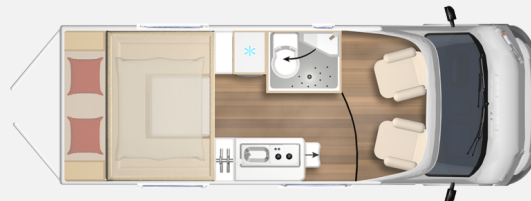

Exposé

Bürstner Eliseo C 644

78.490,- €

MwSt. ausweisbar

Fahrzeug

Grundriss

Technische Daten

Modell-/Baujahr	2025, 2025
Leistung	103 KW / 140 PS
Basisfahrzeug	Fiat
Motordetails	Fiat Ducato Multijet 3 - 2,2l - 140 PS - Euro 6E - Schaltgetriebe
Anzahl Schlafplätze	4
Gesamtlänge	636 cm
Gesamtbreite	205 cm
Höhe	265 cm
Innenhöhe	190 cm
Aufbauart	Campervan
Masse in fahrber. Zustand	3057 kg
techn. zul. Gesamtmasse	3500 kg
Liegeflächen	Heck (135/156x204) Heck (138/147x183)
Sitze mit Gurt	4
Radstand	404 cm
Anhängerlast (gebremst)	2500 kg
Kraftstoff	Diesel
	TÜV neu, Gasprüfung neu

Beschreibung

Bürstner Eliseo C 644 Modell 2025 Fiat 140 PS - 3.500 kg,
Automatikgetriebe,
90 l Dieseltank,
Paket BKF Safety,
Paket BKKVision w,
Vorbereitung AHK,
Sunroof,
Lackierung Lanzarote,
Pioneer AVH-DAB + RFK,
Lautsprecher Aufbau,
TV Halter,
Flex-Paket,
Attractive Paket