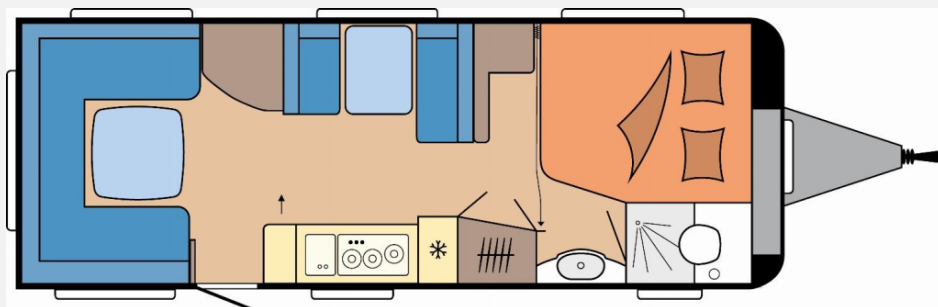

Exposé

Hobby Excellent Edition 650 UMFe 2025

32.990,- €

MwSt. ausweisbar

Fahrzeug

Grundriss

Technische Daten

Modell-/Baujahr	2025
Anzahl der Achsen	2
Anzahl Schlafplätze	4
Gesamtlänge	834 cm
Gesamtbreite	250 cm
Höhe	263 cm
Innenhöhe	195 cm
Umlaufmaß	1092 cm
Aufbaulänge	717 cm
Masse in fahrber. Zustand	1673 kg
techn. zul. Gesamtmasse	1900 kg
Zuladung	227 kg
Infrastruktur	WC
Liegeflächen	double_couch (195x157- 128)
Heizung	Truma Combi 6
Kühlschrankvolumen	133 l
Gefriervolumen	12 l
Wasservorrat	47 l
Wasservorrat (ink Boiler)	57 l
Abwassertankvolumen	23 l
Polster	Santo
Steckdosen 230V	11
Steckdosen USB	1
Farbe	weiß
	Mittelsitzgruppe
	Doppel-/franz. Bett