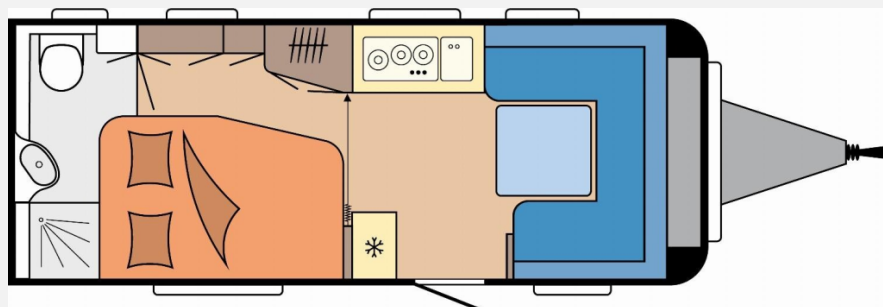

Exposé

Hobby Excellent 540 WFU 2025

28.390,- €

MwSt. ausweisbar

Fahrzeug

Grundriss

Technische Daten

Modell-/Baujahr	2025
Anzahl der Achsen	1
Anzahl Schlafplätze	4
Gesamtlänge	728 cm
Gesamtbreite	230 cm
Höhe	264 cm
Innenhöhe	195 cm
Umlaufmaß	986 cm
Aufbaulänge	610 cm
Masse in fahrber. Zustand	1377 kg
techn. zul. Gesamtmasse	2000 kg
Zuladung	623 kg
Infrastruktur	WC
Liegeflächen	double_couch (199x133- 110)
Heizung	TRUMA Combi 6
Kühlschrankvolumen	133 l
Gefriervolumen	12 l
Wasservorrat	47 l
Wasservorrat (ink Boiler)	57 l
Abwassertankvolumen	23 l
Polster	Nora
Steckdosen 230V	9
Farbe	weiß
	Doppel-/franz. Bett