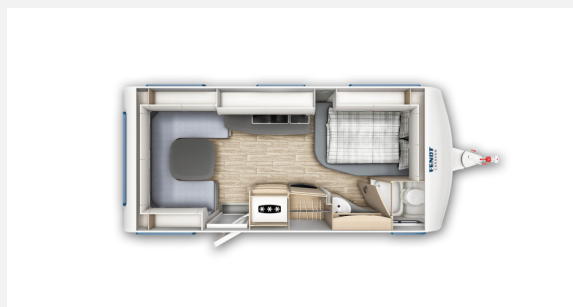

Exposé

Fendt Apero 495 SFB Tageszulassung

25.900,- €

MwSt. ausweisbar

Fahrzeug

Grundriss

Technische Daten

Modell-/Baujahr	2023
Anzahl der Achsen	1
Anzahl Schlafplätze	4
Gesamtlänge	722 cm
Gesamtbreite	232 cm
Höhe	266 cm
Innenhöhe	198 cm
Umlaufmaß	982 cm
Aufbaulänge	607 cm
Masse in fahrber. Zustand	1353 kg
techn. zul. Gesamtmasse	1600 kg
max. Auflastung	2000 kg
Infrastruktur	Küche WC
Liegeflächen	Bug (140x205) Heck (157/132x210)
Heizung	Truma S 3004
Kühlschrankvolumen	133 l
Wasservorrat	25 l
Abwassertankvolumen	24 l
Polster	Sunset
	Tageszulassung
	Rundsitzgruppe
	Doppel-/franz. Bett

Beschreibung

Sonderausstattung

- Auflastung 2.000 kg
- Stoffausführung Sunset
- Fliegengitter Tür
- CITY Wasseranschluss + 45L Tank
- Dekopaket Plus Sunset
- Duscharmatur
- Spanntuch Elfenbein
- TRUMA Boiler 14L
- TV Halter-SKY
- Lichtpaket
- Markise Omnistor

Änderungen, Irrtümer und Zwischenverkauf vorbehalten!

Irrtümer und Änderungen vorbehalten

Ausstattung

- 2.000 kg AAA Fahrwerk, Bereifung, Alufelgen schwarz poliert
- Dachmarkise Omnistor 6300, 4,0 m L (Tuch grau) (Thule), Fliegenschutztüre
- Duscheinrichtung mit Vorhang
- Deko-Paket PLUS, Licht-Paket III
- Antischlingerkupplung, Kurbelstützen, Tempo 100 Zulassung
- Midi-Heki, Vorzeltleuchte, Verdunkelungs- und Fliegenschutzrollos
- Spannbetttuch für Einzelbettauszug
- LED-Beleuchtung, Insektenschutztür 1/1
- Gasheizung
- 3-Flammkocher, Kühlschrank mit Frostfach
- Abwasser-Rolltank, Cassetten-Toilette, Frischwassertank, Frischwassertank-Anzeige, Warmwasserboiler
- Gasflaschenkasten für: 2x11 kg Fl., Rauchmelder
- City-Wasseranschluss mit 45 l Frischwassertank, Warmwasser-Boiler 14 l elektrisch (Truma)
- TV-Halter