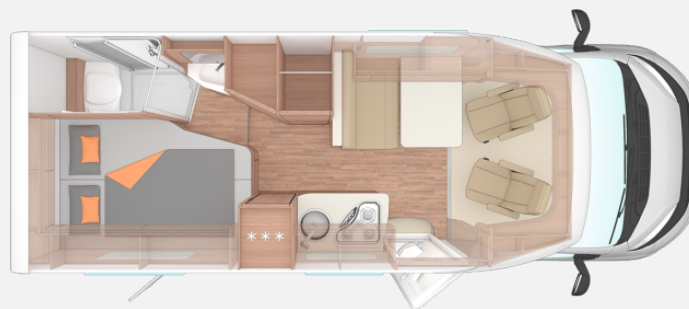

Exposé

Weinsberg CaraCompact 600 MF EDITION [PEPPER]
*TV-Paket*All-In-One-Navi*

59.670,- €

Differenzbesteuerung gemäß §25a

Fahrzeug

Grundriss

Technische Daten

Modell-/Baujahr	2024
Leistung	103 KW / 140 PS
km Stand	14400 km
Basisfahrzeug	FIAT Ducato
Motordetails	Euro 6d-Final
Getriebe	Schaltgetriebe
Antriebsart	Frontantrieb
Anzahl Schlafplätze	2
Gesamtlänge	675 cm
Gesamtbreite	220 cm
Höhe	291 cm
Innenhöhe	200 cm
Aufbauart	Teilintegriert
techn. zul. Gesamtmasse	3500 kg
Infrastruktur	Küche WC
Liegeflächen	Heck (201x140)
Sitze mit Gurt	2
Radstand	380 cm
Anhängerlast (gebremst)	2000 kg
Kühlschrankvolumen	142 l
Wasservorrat	110 l
Abwassertankvolumen	95 l
Batterie	75 Ah
Polster	Malabar
Steckdosen 230V	6
Steckdosen USB	2
	Mittelsitzgruppe
	Doppel-/franz. Bett