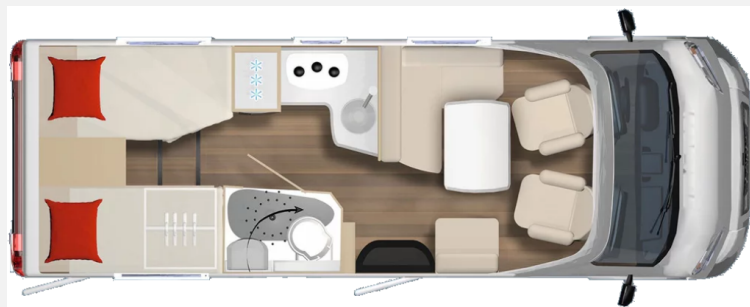

Exposé

Bürstner B66 690 TD B 66 TD 690 Voll ausgestattet

76.900,- €

MwSt. ausweisbar

Fahrzeug

Grundriss

Technische Daten

Modell-/Baujahr	2026
Anzahl der Achsen	2
Leistung	103 KW / 140 PS
Umweltplakette	grün
Schadstoffklasse/-norm	Euro 6e
Basisfahrzeug	FIAT Ducato
Getriebe	Automatik
Antriebsart	Frontantrieb
Anzahl Schlafplätze	2
Gesamtlänge	699 cm
Gesamtbreite	230 cm
Höhe	295 cm
Innenhöhe	205 cm
Aufbauart	Teilintegriert
Masse in fahrber. Zustand	3085 kg
techn. zul. Gesamtmasse	3500 kg
max. Auflastung	3500 kg
Infrastruktur	Küche WC
Liegeflächen	Einzelbett (109x80) Einzelbett (199x80-63)
Sitze mit Gurt	4
Radstand	4035 cm
Anhängerlast (ungebremst)	2000 kg
Kraftstoff	Diesel
Heizung	Gasheizung
Kühlschrankvolumen	132 l
Gefriervolumen	15 l
Wasservorrat (ink Boiler)	105 l
Abwassertankvolumen	90 l
Batterie	100 Ah
Polster	Echtleder Braun
Führerscheinklasse	B
Farbe	grau
	L-Sitzgruppe
	Einzelbett

Fahrermüdigkeitserkennung

Intelligenter Geschwindigkeitsassistent

Polster wählbar

Folgende drei Ausstattung sind noch konfigurierbar:

Hubbett über Mittelsitzgruppe elektrisch verstellbar für 1.500 Euro

Mittelsitzgruppe umbaubar zum Bett 510 Euro