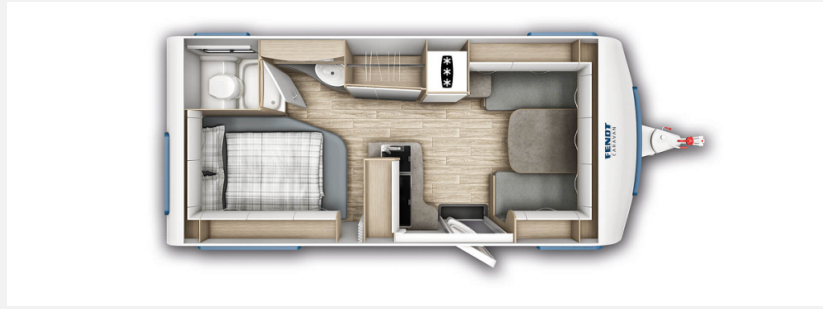

Exposé

Fendt Bianco Activ 495 SFE incl. Wigo Markisenzelt

33.990,- €

MwSt. ausweisbar

Fahrzeug

Grundriss

Technische Daten

Modell-/Baujahr	2025
Anzahl der Achsen	1
Anzahl Schlafplätze	4
Gesamtlänge	722 cm
Gesamtbreite	232 cm
Höhe	266 cm
Innenhöhe	198 cm
Masse in fahrber. Zustand	1414.1 kg
techn. zul. Gesamtmasse	2000 kg
Zuladung	585.9 kg
Infrastruktur	Küche WC
Liegeflächen	Bug (140/128x210) Heck (140x200)
Heizung	(Truma) Combi 4 mit digitalem Bedienteil CP plus iNet
Abwassertankvolumen	24 l
Polster	Almeria
	Face-to-Face Sitzgruppe
	Doppel-/franz. Bett

Beschreibung

- Fendt Bianco Activ 495 SFE
- 2.000 kg AAA Fahrwerk, Bereifung, Alufelgen schwarz poliert
- Fliegenschutztüre
- Bianco Activ-Paket (Typ 390 bis 550) / nicht kombinierbar
- Safety-Paket
- Licht-Paket II