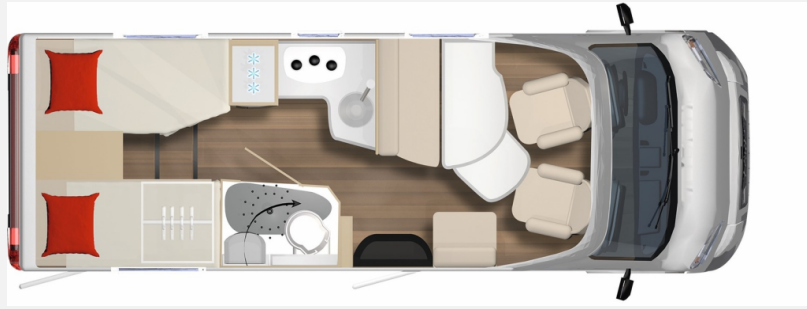

Grundriss

Technische Daten

Modell-/Baujahr	2026
verfügbar ab	01.11.2026
Anzahl der Achsen	2
Leistung	103 KW / 140 PS
km Stand	20000 km
Umweltplakette	grün
Schadstoffklasse/-norm	Euro 6e
Basisfahrzeug	FIAT Ducato
Getriebe	Automatik
Antriebsart	Frontantrieb
Anzahl Schlafplätze	4
Gesamtlänge	699 cm
Gesamtbreite	230 cm
Höhe	295 cm
Innenhöhe	205 cm
Aufbauart	Teilintegriert
techn. zul. Gesamtmasse	3500 kg
Infrastruktur	Küche WC
Liegeflächen	Einzelbett (199x80- 63) Einzelbett (190x80) Hubbett (200x135- 125)
Sitze mit Gurt	4
Radstand	4035 cm
Anhängerlast (gebremst)	2000 kg
Kraftstoff	Diesel
Heizung	Truma Combi 6
Kühlschrankvolumen	132 l
Gefriervolumen	15 l
Wasservorrat	105 l
Abwassertankvolumen	90 l
Batterie	100 Ah
Polster	Leder Stone
Steckdosen 230V	3
Steckdosen USB	1
Führerscheinklasse	B
Farbe	grau
	TÜV neu, Gasprüfung neu
	Seitensitzgruppe
	Einzelbett, Hubbett