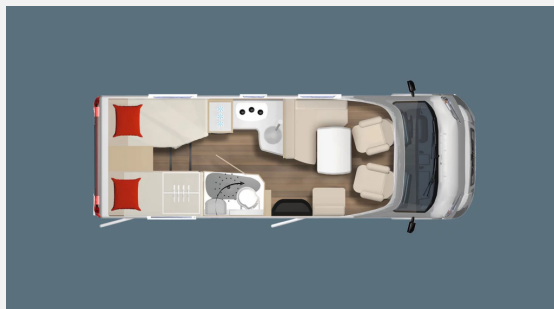

Exposé

Bürstner B66 690 TD Listenpreis: 85.712€

79.990,- €

MwSt. ausweisbar

Fahrzeug

Grundriss

Technische Daten

Gebrauchtfahrzeug	mit Garantie
Modell-/Baujahr	2026
verfügbar ab	01.11.2026
Anzahl der Achsen	2
Leistung	103 KW / 140 PS
km Stand	20000 km
Umweltplakette	grün
Schadstoffklasse/-norm	Euro 6e
Basisfahrzeug	Fiat
Getriebe	Automatik
Antriebsart	Frontantrieb
Anzahl Schlafplätze	4
Gesamtlänge	699 cm
Gesamtbreite	230 cm
Höhe	295 cm
Innenhöhe	205 cm
Aufbauart	Teilintegriert
techn. zul. Gesamtmasse	3500 kg
Infrastruktur	Küche WC
Liegeflächen	Einzelbett (199x80- 63) Einzelbett (190x80) Hubbett (200x135- 125)
Sitze mit Gurt	4
Radstand	4035 cm
Anhängerlast (gebremst)	2000 kg
Kraftstoff	Diesel
Heizung	Truma Combi 6
Kühlschrankvolumen	132 l
Gefriervolumen	15 l
Wasservorrat	105 l
Abwassertankvolumen	90 l
Polster	Leder Stone
Führerscheinklasse	B
Farbe	grau
	TÜV neu, Gasprüfung neu, ehem. Mietfahrzeug
	Seitensitzgruppe
	Einzelbett, Hubbett