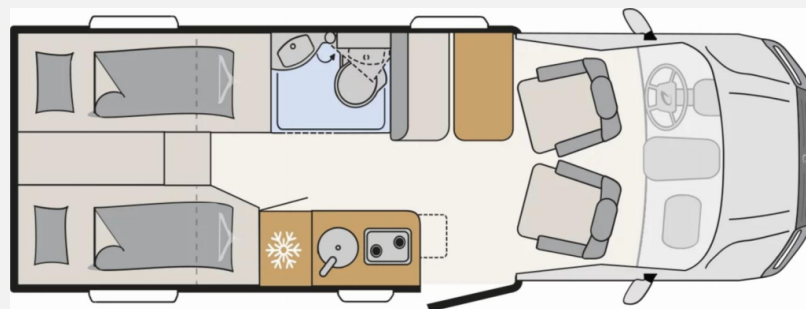

Exposé

Dethleffs Globebus Performance 4x4 T 46 *VORBESTELLT*

125.289,- €

MwSt. ausweisbar

Fahrzeug

Grundriss

Technische Daten

Modell-/Baujahr	2026
verfügbar ab	16.07.2026
Anzahl der Achsen	2
Leistung	120 KW / 163 PS
Umweltplakette	grün
Schadstoffklasse/-norm	Euro 6e
Basisfahrzeug	VW Crafter
Motordetails	2,0 l TDI SCR
Getriebe	Automatik
Antriebsart	Allradantrieb
Anzahl Schlafplätze	2
Gesamtlänge	685 cm
Gesamtbreite	220 cm
Höhe	288 cm
Innenhöhe	190 cm
Aufbauart	Teilintegriert
Masse in fahrber. Zustand	3362 kg
techn. zul. Gesamtmasse	4500 kg
Zuladung	1138 kg
Infrastruktur	WC
Liegeflächen	Einzelbett (202x80+ 192x75)
Sitze mit Gurt	4
Radstand	364 cm
Anhängerlast (gebremst)	2500 kg
Anhängerlast (ungebremst)	750 kg
Kraftstoff	Diesel
Heizung	Dieselheizung 6kW
Kühlschrankvolumen	131 l
Gefriervolumen	15 l
Wasservorrat	116 l
Wasservorrat (inkl Boiler)	20 l
Abwassertankvolumen	90 l
Batterie	95 Ah
Polster	Wohnwelt Heron
Farbe	grau
	Seitensitzgruppe
	Einzelbett