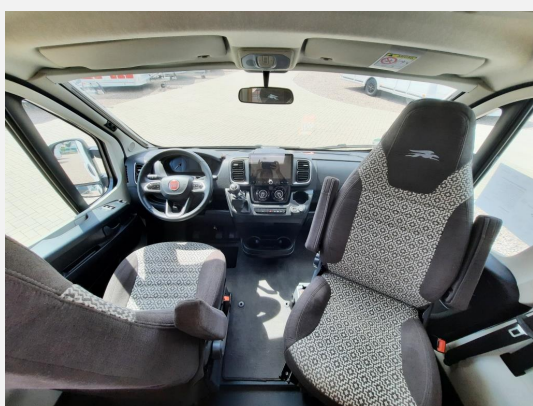

Verkäufer

Freizeit-Center Albrecht GmbH & Co. KG
Herr Marcel Albrecht
Porschestraße 15
21423 Winsen (Luhe)

✉ info@freizeit-mobil-erleben.de