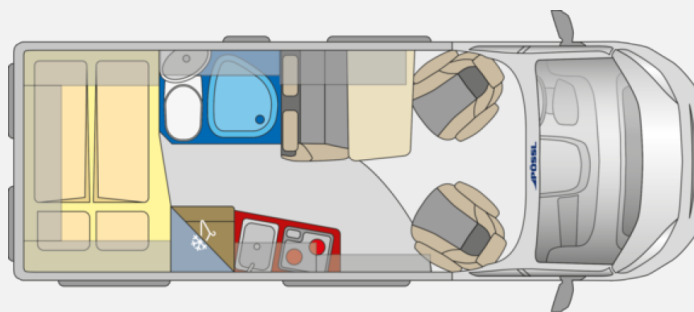

Exposé

Pössl D-Line 2WIN Plus LAST-EDITION-SALE LP 70.215,-

62.690,- €

MwSt. ausweisbar

Fahrzeug

Grundriss

Technische Daten

Modell-/Baujahr	2025
Anzahl der Achsen	2
Leistung	103 KW / 140 PS
Basisfahrzeug	FIAT Ducato
Motordetails	2.2 l Multijet; Euro 6D
Getriebe	Automatik
Antriebsart	Frontantrieb
Anzahl Schlafplätze	2
Gesamtlänge	600 cm
Gesamtbreite	205 cm
Höhe	258 cm
Innenhöhe	191 cm
Aufbauart	Campervan
techn. zul. Gesamtmasse	3500 kg
max. Auflastung	3500 kg
Infrastruktur	Küche WC
Liegeflächen	Heck (196x148/142)
Sitze mit Gurt	4
Radstand	404 cm
Kraftstoff	Diesel
Heizung	Truma C4
Kühlschrankvolumen	92 l
Gefriervolumen	8 l
Wasservorrat	100 l
Abwassertankvolumen	92 l
Batterie	95 Ah
Polster	Melange
Steckdosen 230V	2
Farbe	grau
	Doppelbett quer