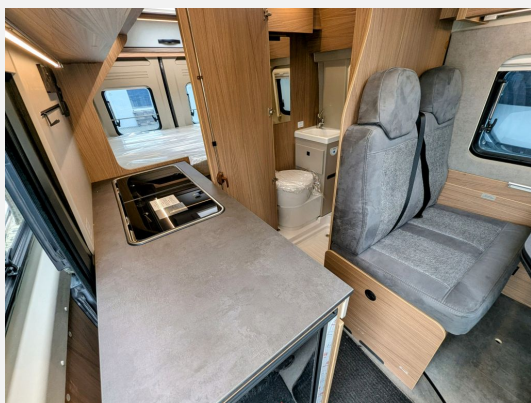

CARAVANING SEIT 1982

- Verkauf
- Vermietung
- Service
- Zubehör

Seit über 40 Jahren - alles rund um Caravanning bei Nordhessens Profi.

BECKER
Dörnbergstr. 15-17 · 34233 Fuldaatal
wohnwagen-becker.de

ENTER CARAVANING
DÖRNBERG KASSEL

*Ab hier
Nicht mehr!*

Verkäufer

Wohnwagen Becker GmbH & Co. KG
Team Fahrzeugverkauf
Dörnbergstraße 15+17
34233 Fuldataal b. Kassel

✉ info@wohnwagen-becker.de