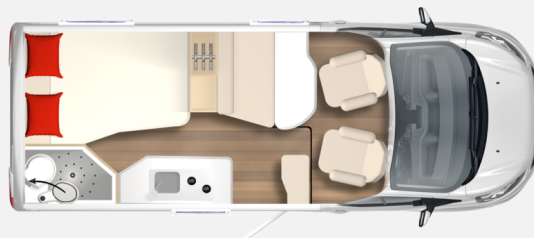

Bürstner Lineo T 569 —> Sie sparen 20.100,-

65.990,- €

MwSt. ausweisbar

Technische Daten

Modell-/Baujahr	2025
Anzahl der Achsen	2
Leistung	96 KW / 130 PS
Basisfahrzeug	Ford
Motordetails	Ford 2,0 L EcoBlue 130 PS – 3.500 kg - Schaltgetriebe
Getriebe	Schaltgetriebe
Anzahl Schlafplätze	2
Gesamtlänge	599 cm
Gesamtbreite	220 cm
Höhe	285 cm
Innenhöhe	198 cm
Aufbauart	Teilintegriert
techn. zul. Gesamtmasse	3500 kg
max. Auflastung	3500 kg
Infrastruktur	Küche WC
Liegeflächen	Heck (200x132- 107)
Sitze mit Gurt	4
Radstand	330 cm
Kraftstoff	Diesel
Heizung	Combi 4 D
Kühlschrankvolumen	90 l
Gefriervolumen	11 l
Wasservorrat	106 l
Abwassertankvolumen	95 l
Polster	Amaro Reef
Farbe	weiß
	Doppel-/franz. Bett

FORD - Flex Paket

- Außenspiegel, elektrisch einstellbar und beheizbar
- Automatische Klimaanlage
- Leichtmetallfelge 16 Zoll schwarz
- Chromspange am Lenkrad
- Seitenleiste in Wagenfarbe
- Handschuhfach mit Deckel
- Scheinwerfer mit statischem Abbiegelicht
- Nebelscheinwerfer