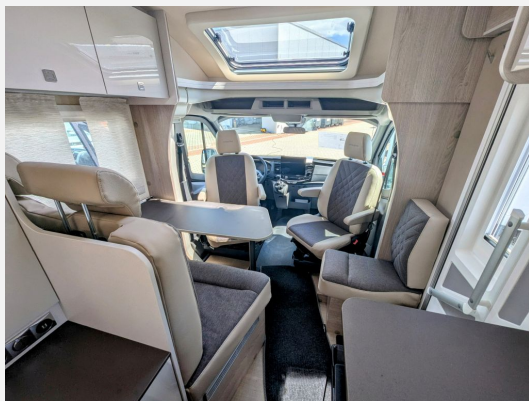

ADAC Wohnmobil-Vermietstation
Alle Fahrzeuge werkstattgeprüft

Zwischenverkauf, Fehler, Preisänderungen und Irrtümer vorbehalten.
WE2508/79511

Ausstattung

Bilder