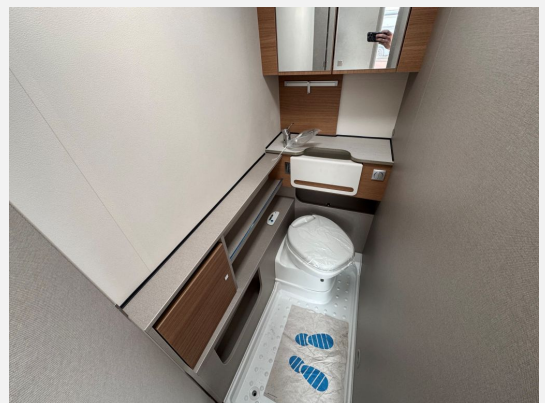

Verkäufer

Camping Krings GmbH & Co. KG
Herr Bernd Kaminski
Monschauer Str. 10-32
41068 Mönchengladbach
✉ info@camping-krings.de