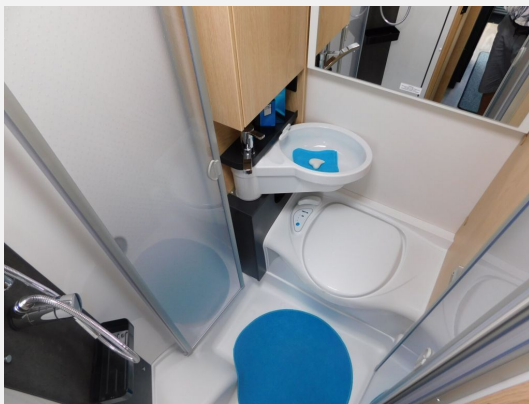

Neuss
76 Jahre - drei Generationen

UNSER VERKAUFS-TEAM

Frank Hammer +49 8379-929 42 101	Timo Gruber +49 8379-929 42 103
Vincenzo Marcimino +49 8379-929 42 243	Michael Scholz +49 8379-929 42 105
Christoph Wiebel +49 8379-929 42 102	

...freut sich auf Ihren Anruf!

Verkäufer

Neuss GmbH
Herr Hans-Peter Neuss
Thanners 7
87509 Immenstadt

✉ verkauf@camping-neuss.de