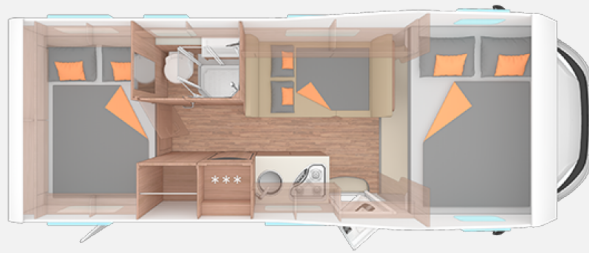

Exposé

Weinsberg CaraHome 650 DG Mietfahrzeug-Verfügbar
11.2026

51.990,- €

MwSt. ausweisbar

Fahrzeug

Grundriss

Technische Daten

Modell-/Baujahr	2025
Anzahl der Achsen	2
Leistung	103 KW / 140 PS
km Stand	40000 km
Umweltplakette	grün
Schadstoffklasse/-norm	S4 / Euro 6e
Basisfahrzeug	Fiat
Getriebe	Schaltgetriebe
Antriebsart	Frontantrieb
Anzahl Schlafplätze	6
Gesamtlänge	699 cm
Gesamtbreite	230 cm
Höhe	320 cm
Innenhöhe	200 cm
Aufbauart	Alkoven
Masse in fahrber. Zustand	2949 kg
techn. zul. Gesamtmasse	3500 kg
Zuladung	551 kg
Infrastruktur	Küche WC
Liegeflächen	Bug (184x120) Heck (210x141/135)
Anhängerlast (gebremst)	2000 kg
Kraftstoff	Diesel
Kühlschrankvolumen	177 l
Wasservorrat	124.00 l
Abwassertankvolumen	101.00 l
Batterie	80 Ah
Polster	DUSK
Steckdosen 230V	6
	TÜV neu, Gasprüfung neu, ehem. Mietfahrzeug
	Seitensitzgruppe
	Hubbett, Doppelbett quer

- Insektenschutztür
Dachhaube (Hebe-Kipp) 70 x 50 cm, mit Insektenschutz und Verdunklung (Mitte)
Nebelscheinwerfer mit Abbiegelicht
Frontstoßfänger in Wagenfarbe lackiert
Hochwertige Passform-Sitzbezüge für Fahrerhaussitze im WEINSBERG Wohnwelt-Design
Spoilerlippen (skid-plate)
Radiovorbereitung inkl. 2 Lautsprecher im Wohnraum
230 V SCHUKO-Steckdose, zusätzlich (Garage)
TRUMA iNet X Master
Isolierhaube Abwassertank, beheizbar
Front- und Seitenscheibenverdunklung
- **Aufklappbare Arbeitsplattenverlaengerung**
- **Alkovenbett klappbar**
- **Stimmungsvolle Ambientebeleuchtung**
- **ISOFIX-System fuer zwei Kindersitze**
- **Fahrradträger HECK**
- **Lithium -Ionenbatterie anstatt Serienbatterie**
- **TV - PAKET (vollautomatische SAT -Anlage + TV + Halter)**
- TUEV und F.Brief
- Fracht / Überführung
- Polster: DUSK
- Reduz. Anzahl Sitzplaetze 6 auf 5 Pers.
- Chassis Uni-Lackierung: Weiss