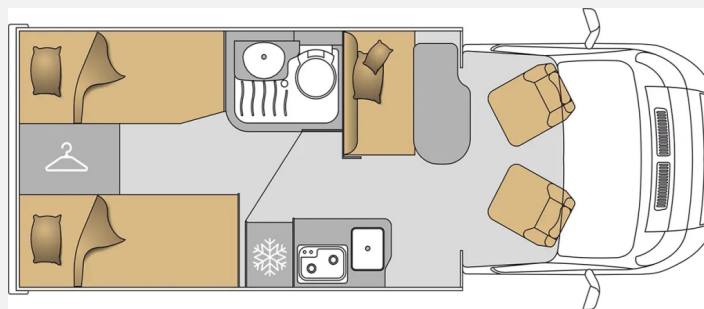

Exposé

Mooveo TEI 65EB 140 PS Schalter, 3,5 t

59.990,- €

MwSt. ausweisbar

Fahrzeug

Grundriss

Technische Daten

Modell-/Baujahr	2025, 2025
verfügbar ab	09/2026
Anzahl der Achsen	2
Leistung	103 KW / 140 PS
km Stand	1 km
Umweltplakette	grün
Schadstoffklasse/-norm	keine
Basisfahrzeug	FIAT Ducato
Motordetails	Motor: Diesel Frontantrieb Schaltgetriebe
Getriebe	Schaltgetriebe
Antriebsart	Frontantrieb
Anzahl Schlafplätze	2
Gesamtlänge	649 cm
Gesamtbreite	276 cm
Höhe	285 cm
Innenhöhe	213 cm
Aufbauart	Teilintegriert
Leergewicht	3020 kg
Masse in fahrber. Zustand	3170 kg
techn. zul. Gesamtmasse	3500 kg
Zuladung	330 kg
Infrastruktur	Küche WC
Liegeflächen	Heck (80 X 187 / 80 X 200) Weiteres Bett (90 X 200)
Sitze mit Gurt	4
Anhängerlast (gebremst)	2000 kg
Anhängerlast (ungebremst)	750 kg
Kraftstoff	Diesel
Heizung	Truma Combi 4 Gasheizung
Kühlschrankvolumen	133 l
Wasservorrat	130.00 l
Abwassertankvolumen	95.00 l
Polster	Zenith
Farbe	weiß
	Seitensitzgruppe
	Einzelbett

Beschreibung

- Mooveo TEI 65 EB
 - Start-Paket AGM-Batterie, 1 Solarmodul, Autoradio 7 Zoll Pioneer, DAB, AppleCar/Android Auto, Rückfahrkamera, Lautsprecherin Fahrerhaus und Aufbau
 - Entspannungs-Paket Markise und Fahrradträger
 - TÜV, Brief, Überführung, Check und Einweisung
- Irrtümer und Änderungen vorbehalten