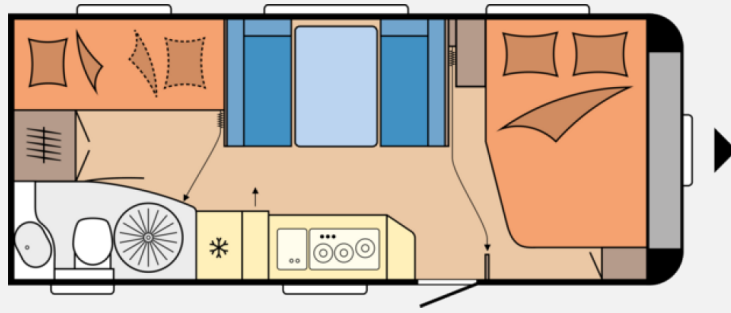

Exposé

Hobby De Luxe 545 KMF

30.500,- €

Differenzbesteuerung gemäß §25a

Fahrzeug

Grundriss

Technische Daten

Modell-/Baujahr	2024
Anzahl der Achsen	1
Anzahl Schlafplätze	3
Gesamtlänge	743 cm
Gesamtbreite	250 cm
Höhe	264 cm
Umlaufmaß	1010 cm
Aufbaulänge	627 cm
Masse in fahrber. Zustand	1445 kg
techn. zul. Gesamtmasse	2000 kg
Liegeflächen	Bug (200x138/ 109) Heck (198x112)
Steckdosen 230V	6
	Seitensitzgruppe

Produktinformationen "Hobby de Luxe 545 KMF"

HAUSPREIS: 30.500,00€

Gebrauchtwagen

- **Gesamtlänge (cm):** 743
- **Aufbaulänge (cm):** 627
- **Nutzlänge (cm):** /
- **Gesamtbreite (cm):** 250
- **Baujahr / Erstzulassung** 2024
- **HU bis :** 04/26
- **Liegeflächen (cm):** 200x138/109
- **Liegeflächen Heck (cm):**
- **Liegeflächen Mitte (cm):** 197x112
- **Liegeflächen Etagenbett (cm):** 185x70
- **Eigengewicht (kg):** /
- **Masse im fahrbereitem Zustand (kg):** 1445
- **Vorzeltumlaufmaß (cm):** 1010

Sonderausstattung

- Seitensitzgruppe
- Doppelbett
- Etagenbett
- Waschraum
- Dusche
- Cassettentoilette
- Heizung
- Kühlschrank
- Umluft
- 3er Kocher
- Warmwasser
- Wassertank (fest)
- TV-Halter
- Klarsichtdachfolie
- 3. Bremsleuchte
- Schlingerkupplung Winterhoff
- 230V Außensteckdose
- Deichselabdeckung