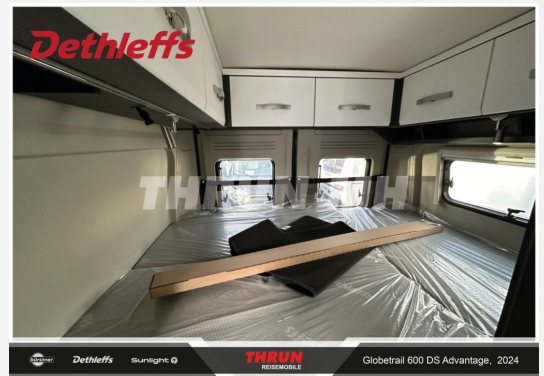

Dethleffs VERKAUFSTEAM

JÖRG KLEIMANN

jorg.kleimann@thrun-mh.de
☎ 0203 / 466 811 30

TORSTEN LANG

torsten.lang@thrun-mh.de
☎ 0203 / 466 811 30

Dethleffs **THRUN** REISEMOBILE Kölner Straße 159/161, 45481 MH