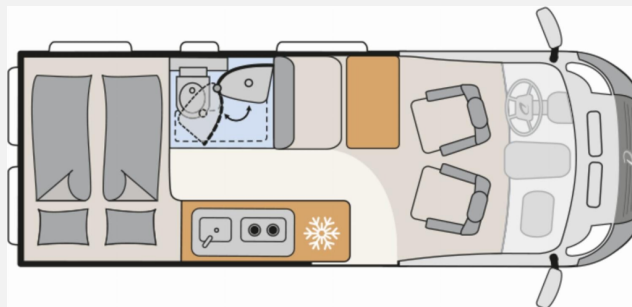

Exposé

Dethleffs Globetrail Advantage 600 DS Fiat

~~73.373,-€~~ **59.666,- €**

MwSt. ausweisbar

Fahrzeug

Grundriss

Technische Daten

Modell-/Baujahr	2024
Verfügbarkeit in	14 Tagen ab Bestellung
Leistung	132 KW / 180 PS
km Stand	100 km
Schadstoffklasse/-norm	Euro 6d
Basisfahrzeug	Fiat Ducato
Motordetails	Multijet 3
Getriebe	Automatik
Antriebsart	Frontantrieb
Anzahl Schlafplätze	2
Gesamtlänge	599 cm
Gesamtbreite	205 cm
Höhe	265 cm
Innenhöhe	190 cm
Aufbauart	Campervan
Masse in fahrber. Zustand	2984 kg
techn. zul. Gesamtmasse	3499 kg
Zuladung	515 kg
Infrastruktur	WC
Liegeflächen	double_couch (197x157/140)
Sitze mit Gurt	4
Radstand	404 cm
Kraftstoff	Diesel
Heizung	Warmluftheizung 4 kW mit Warmwasserboiler
Polster	Camino / Kos
Farbe	schwarz
	Fahrzeug reserviert
	Doppel-/franz. Bett

Beschreibung

- Fiat Ducato MultiJet 180 (2,2 l / 180 PS / 132 kW) - 3.499 kg zul. Gesamtgewicht - Automatikgetriebe
- Schwarz Metallic
- Toterwinkelassistent mit Zubehör
- Elektrische Vorbereitung Anhängerkupplung
- Interior Kos / Camino