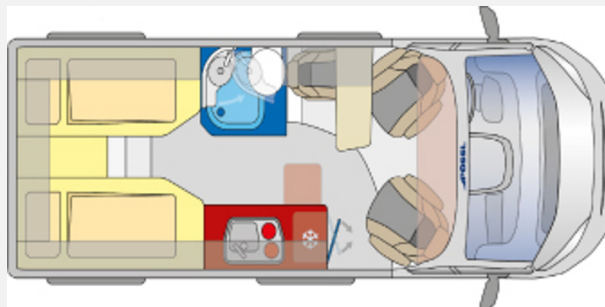

Technische Daten

Modell-/Baujahr	2024
Leistung	132 KW / 180 PS
Umweltplakette	grün
Schadstoffklasse/-norm	Euro 6d
Basisfahrzeug	Fiat Ducato
Motordetails	2,2 l MultiJet
Getriebe	Automatik
Anzahl Schlafplätze	2
Gesamtlänge	599 cm
Gesamtbreite	205 cm
Höhe	258 cm
Innenhöhe	190 cm
Aufbauart	Campervan
Masse in fahrber. Zustand	128 kg
techn. zul. Gesamtmasse	3500 kg
Zuladung	3372 kg
Infrastruktur	WC
Liegeflächen	Einzelbett (200 / 180x80)
Sitze mit Gurt	4
Radstand	404 cm
Anhängerlast (gebremst)	2500 kg
Anhängerlast (ungebremst)	750 kg
Kraftstoff	Diesel
Heizung	Truma Combi 6E
Kühlschrankvolumen	100 l
Gefriervolumen	8 l
Wasservorrat	100 l
Abwassertankvolumen	100 l
Ladegerät	16 A
Batterie	95 Ah
Polster	Grigio Lucente
Steckdosen 230V	3
Farbe	grau
	Einzelbett