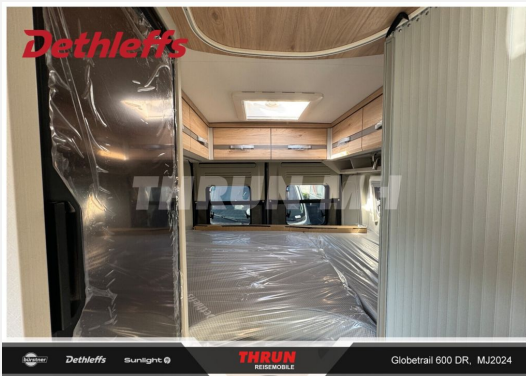

Köln: Köln, Köln
Dethleffs Sunlight
Köln, Köln, Köln
Köln, Köln, Köln

Köln: Köln, Köln, Köln
Dethleffs
Köln, Köln, Köln
Köln, Köln, Köln

Köln: Köln, Köln, Köln
Köln, Köln, Köln
Köln, Köln, Köln
Köln, Köln, Köln

Verkäufer

Thrun Reisemobile GmbH
Herr Erik Radau
Kölner Straße
45481 Mülheim an der Ruhr
✉ erik.radau@thrun-mh.de