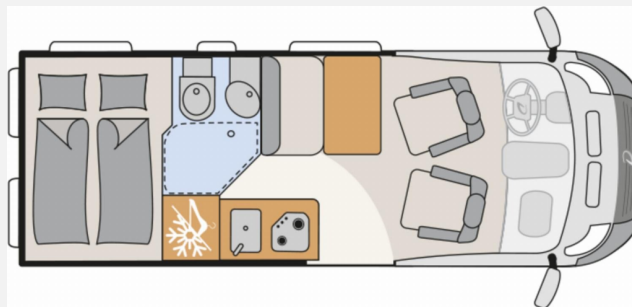

Exposé

Dethleffs Globetrail Advantage 600 DR Fiat

~~70.484,-€~~ **58.555,- €**

MwSt. ausweisbar

Fahrzeug

Grundriss

Technische Daten

Modell-/Baujahr	2024
Verfügbarkeit in	14 Tagen ab Bestellung
Leistung	103 KW / 140 PS
km Stand	100 km
Umweltplakette	grün
Schadstoffklasse/-norm	Euro 6d
Basisfahrzeug	Fiat Ducato
Motordetails	Multijet 3
Getriebe	Automatik
Antriebsart	Frontantrieb
Anzahl Schlafplätze	2
Gesamtlänge	599 cm
Gesamtbreite	205 cm
Höhe	265 cm
Innenhöhe	190 cm
Aufbauart	Campervan
Masse in fahrber. Zustand	2984 kg
techn. zul. Gesamtmasse	3499 kg
Zuladung	515 kg
Infrastruktur	WC
Liegeflächen	double_couch (197x157)
Sitze mit Gurt	4
Radstand	404 cm
Kraftstoff	Diesel
Heizung	Warmluftheizung 4 kW mit Warmwasserboiler
Polster	Camino / Kos
Farbe	schwarz
	Fahrzeug reserviert
	Doppel-/franz. Bett

Beschreibung

- Fiat Ducato MultiJet 140 (2,2 l / 140 PS / 103 kW) - 3.499 kg zul. Gesamtgewicht - Automatikgetriebe
- Expedition Grey
- Toterwinkelassistent mit Zubehör
- Interior Kos / Camino

Irrtümer und Änderungen vorbehalten. Bilder und Beschreibungen sind keine verbindlichen Angaben. Bitte sprechen sie mit unserem Verkauf.