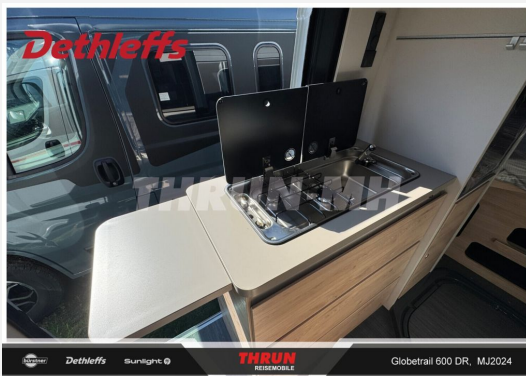

Dethleffs

VERKAUFSTEAM

JÖRG KLEIMANN

TORSTEN LANG

jorg.kleimann@thrun-mh.de
☎ 0203 / 469 811 30

torsten.lang@thrun-mh.de
☎ 0203 / 469 811 30

sunlight

THRUN
REISEMOBILE

Kölner Straße 159/161, 45481 MH