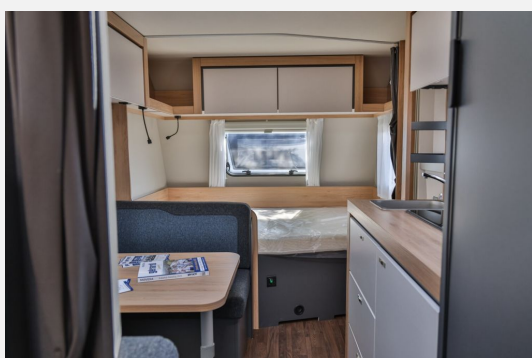

Santander Consumer Bank

Schnell und unkompliziert zu Ihrem Wunschfahrzeug.

Als Händler-Partner der Santander Consumer Bank AG unterbreiten wir Ihnen gerne ein attraktives Angebot zur/zum:

- Fahrzeugfinanzierung
- Leasing

Wir beraten Sie gerne!

Verkäufer

Wohnwagen Gérard
Herr Ludwig Kargl
Aichstr. 3-7
82380 Peissenberg

✉ Ludwig.Kargl@Wohnwagen-Gerard.de