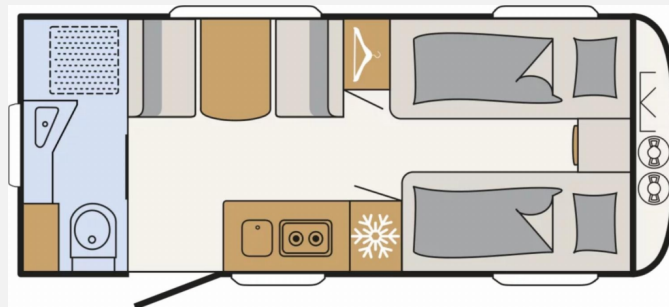

Exposé

Dethleffs Camper 490 EST

~~35.897,-€~~ **31.499,- €**

MwSt. ausweisbar

Fahrzeug

Grundriss

Technische Daten

Modell-/Baujahr	2026
Anzahl Schlafplätze	3
Gesamtlänge	729 cm
Gesamtbreite	230 cm
Höhe	271 cm
Innenhöhe	198 cm
Umlaufmaß	988 cm
Aufbaulänge	600 cm
Masse in fahrber. Zustand	1407 kg
techn. zul. Gesamtmasse	1800 kg
Zuladung	393 kg
Infrastruktur	WC
Liegeflächen	Einzelbett (190x85)
Polster	Rooftop
Farbe	weiß
	Einzelbett

Beschreibung

- Dusch-Paket (Duschausstattung inkl. Duscharmatur und -vorhang, City-Wasseranschluss)
- 17" Alufelgen im Dethleffs-Design (Einachser)
- Deichselabdeckung
- Elektrik-Autark Ausstattung
- Wohnwelt Rooftop
- Elektrische Fußbodenerwärmung
- Auflastung 1.800 kg (inkl. Stahlrad 195 R14 C LI106)
- Breite Wohnraumeingangstüre mit Fenster, einteilig
- Multifunktionsschale 2 Stück
- Einbau Klimaanlage vorbereitet
- Bettumbau Einzelbetten zu Doppelbett