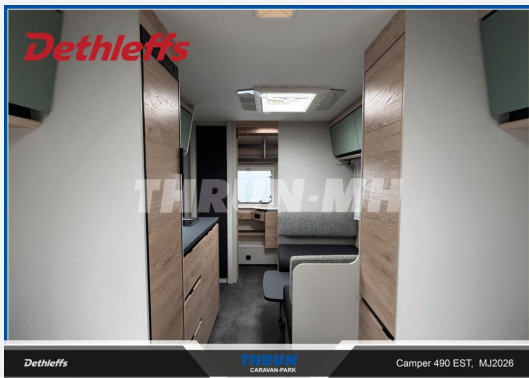

Exposé

Dethleffs Camper 490 EST

~~35.897,-€~~ **31.499,- €**

MwSt. ausweisbar

Fahrzeug

Grundriss

Technische Daten

Modell-/Baujahr	2026
Anzahl Schlafplätze	3
Gesamtlänge	729 cm
Gesamtbreite	230 cm
Höhe	271 cm
Innenhöhe	198 cm
Umlaufmaß	988 cm
Aufbaulänge	600 cm
Masse in fahrber. Zustand	1407 kg
techn. zul. Gesamtmasse	1800 kg
Zuladung	393 kg
Infrastruktur	WC
Liegeflächen	Einzelbett (190x85)
Polster	Rooftop
Farbe	weiß
	Einzelbett

Beschreibung

- Dusch-Paket (Duschausstattung inkl. Duscharmatur und -vorhang, City-Wasseranschluss)
- 17" Alufelgen im Dethleffs-Design (Einachser)
- Deichselabdeckung
- Elektrik-Autark Ausstattung
- Wohnwelt Rooftop
- Elektrische Fußbodenerwärmung
- Auflastung 1.800 kg (inkl. Stahlrad 195 R14 C LI106)
- Breite Wohnraumeingangstüre mit Fenster, einteilig
- Multifunktionsschale 2 Stück
- Einbau Klimaanlage vorbereitet
- Bettumbau Einzelbetten zu Doppelbett

THRUN-MH

Dethleffs **THRUN** CARAVAN-PARK Camper 490 EST, MJ2026

Dethleffs

THRUN-MH

Dethleffs **THRUN** CARAVAN-PARK Camper 490 EST, MJ2026

THRUN
REISEMOBILE

THRUN
CARAVAN-PARK

Köln
Dethlefs
Sunlight