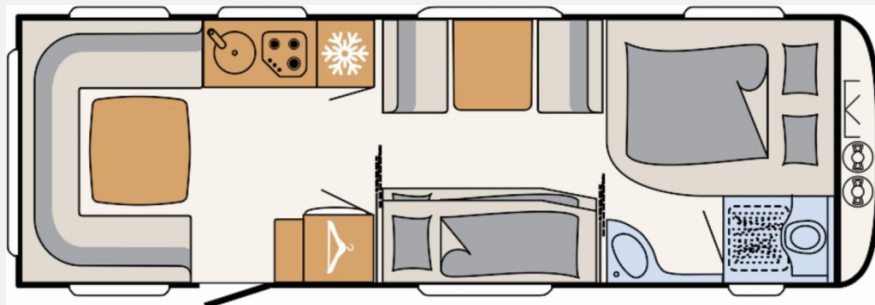

Exposé

Dethleffs Nomad 730 FKR

~~50.731,-€~~ **42.999,- €**

MwSt. ausweisbar

Fahrzeug

Grundriss

Technische Daten

Modell-/Baujahr	2024
Anzahl Schlafplätze	7
Gesamtlänge	942 cm
Gesamtbreite	250 cm
Höhe	265 cm
Innenhöhe	198 cm
Umlaufmaß	1208 cm
Aufbaulänge	805 cm
Masse in fahrber. Zustand	1969 kg
techn. zul. Gesamtmasse	2500 kg
Zuladung	531 kg
Infrastruktur	WC
Liegeflächen	bunk_bed (195x75) double_couch (200x155)
Polster	Champion
Farbe	weiß
	Etagenbett, Doppel-/franz. Bett

Beschreibung

- Styling-Paket weiß (Tandemachser) (17" Alufelgen im Dethleffs-Design (Tandemachser), Deichselabdeckung, Großflächige Abstützfüße, 4 St., Vollgummi-Stützrad mit Stützlastanzeige, Rangiergriffe in Chrom-Ausführung, Heckleuchenträger mit hohem Aufsatz und Dachreling, Bugfront mit hohem Aufsatz und Dachreling, Außenblech in Glattblech weiß)
- Dusch-Paket (Duschausstattung inkl. Duscharmatur und -vorhang, City-Wasseranschluss)
- Sicherheitspaket (ATC Trailer Control, Sicherh.-Gasdruckregl. DuoControl mit Crash Sensor und Gasreglerbeheizung EisEx, Rauchmelder)
- Wohnwelt Champion
- Auflastung 2.500 kg (inkl. Stahlrad 195/70 R14 C LI104)
- Elektrik-Autark Ausstattung
- Küchenblock mit großem Kühlschrank (156l) sep. Frosterfach & elektr. Zündung