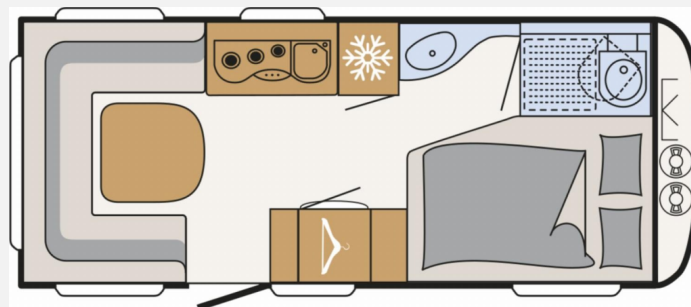

Exposé

Dethleffs c-go 495 FR

~~23.705,-€~~ **21.999,- €**

MwSt. ausweisbar

Fahrzeug

Grundriss

Technische Daten

| | |
|----------------------------------|----------------------------|
| Modell-/Baujahr | 2025 |
| Anzahl Schlafplätze | 4 |
| Gesamtlänge | 725 cm |
| Gesamtbreite | 230 cm |
| Höhe | 261 cm |
| Innenhöhe | 198 cm |
| Umlaufmaß | 992 cm |
| Aufbaulänge | 588 cm |
| Masse in fahrber. Zustand | 1219 kg |
| techn. zul. Gesamtmasse | 1700 kg |
| Zuladung | 481 kg |
| Infrastruktur | WC |
| Liegeflächen | double_couch (200x145/110) |
| Farbe | weiß |
| | Doppel-/franz. Bett |