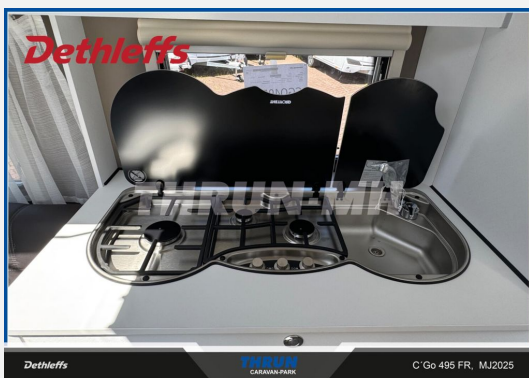

Exposé

Dethleffs c-go 495 FR

~~23.705,-€~~ **21.999,- €**

MwSt. ausweisbar

Fahrzeug

Grundriss

Technische Daten

| | |
|----------------------------------|----------------------------|
| Modell-/Baujahr | 2025 |
| Anzahl Schlafplätze | 4 |
| Gesamtlänge | 725 cm |
| Gesamtbreite | 230 cm |
| Höhe | 261 cm |
| Innenhöhe | 198 cm |
| Umlaufmaß | 992 cm |
| Aufbaulänge | 588 cm |
| Masse in fahrber. Zustand | 1219 kg |
| techn. zul. Gesamtmasse | 1700 kg |
| Zuladung | 481 kg |
| Infrastruktur | WC |
| Liegeflächen | double_couch (200x145/110) |
| Farbe | weiß |
| | Doppel-/franz. Bett |