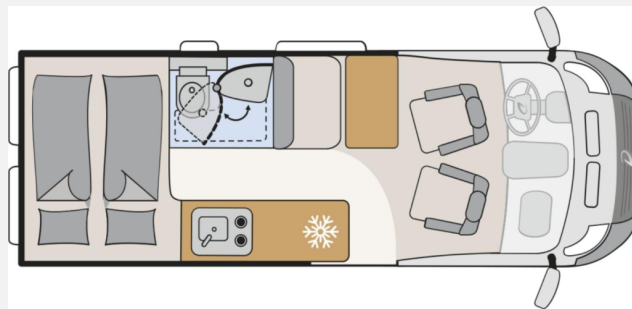

Exposé

Dethleffs Globetrail 600 DS Automatik,Combi6D, Digital-Pkt

74.500,- €

MwSt. ausweisbar

Fahrzeug

Grundriss

Technische Daten

Modell-/Baujahr	2025
Leistung	103 KW / 140 PS
Umweltplakette	grün
Basisfahrzeug	Fiat Ducato
Motordetails	2,2 Multijet
Getriebe	Automatik
Antriebsart	Frontantrieb
Anzahl Schlafplätze	4
Gesamtlänge	599 cm
Gesamtbreite	205 cm
Höhe	265 cm
Innenhöhe	189 cm
Aufbauart	Campervan
Masse in fahrber. Zustand	3169 kg
techn. zul. Gesamtmasse	3499 kg
Zuladung	330 kg
Infrastruktur	WC
Liegeflächen	double_couch (197x157/140)
Sitze mit Gurt	3
Radstand	404 cm
Kraftstoff	Diesel
Heizung	Combi 6D
Polster	Scandi
Farbe	grau
	Seitensitzgruppe
	Doppel-/franz. Bett, Aufstelldach (Doppelbett)

Beschreibung

- Fiat Ducato MultiJet 140 (2,2 l / 140 PS / 103 kW) - 3.499 kg zul. Gesamtgewicht - Automatikgetriebe
- 3 Sitplätze eingetragen
- Digital Paket (Digitale Rückfahrkamera, Automatische Klimaanlage, Wireless Phone Charger, Radio Navigation mit 10 Zoll Display, Digitales Cockpit)
- Grigio Ferro
- Elektro Paket (Zusätzliche Doppel-USB-Steckdose im Bug links, 12-V-Steckdose im Heckbereich links unten, 230-V-Steckdose im Oberschrank Bug links (Sitzgruppe), Indirekte Beleuchtung, LED-Lichtrohre in der Küche, Vorbereitung Solarmodule)
- Komfort Paket (600 DK / DS / DR) (Rahmenfenster, Fenster mit Fliegenschutz und Verdunklungsrollo im Heck links, Markise 3,75 m (600), Innovativer Auszug unter dem Heckbett, Teppich auf Podest (gekettelt, lose verlegt), Vorzeltleuchte, Drehplatte für Tischerweiterung)
- Dieselheizung Combi 6D
- Verzurrstreben im Heckboden
- Aufstelldach schwarz, vorne komplett zu öffnen inkl. elektrischem Schließassistenten, Fliegengitter, Schwanenhalsleuchte und USB-Steckdose, mit hochwertiger Matratze
- Wohnwelt Scandi
- Abverkaufspreis Dethleffs Reiselust-Prämie (gültig bei Kauf bis 31.07.25)