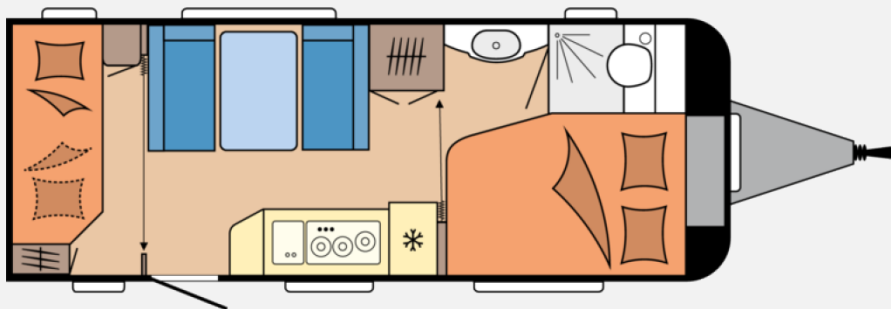

Exposé

Hobby De Luxe 540 KMFe IC-Line -> Sie sparen 1.000,-

31.990,- €

MwSt. ausweisbar

Fahrzeug

Grundriss

Technische Daten

Modell-/Baujahr	2025
Anzahl der Achsen	1
Anzahl Schlafplätze	5
Gesamtlänge	744 cm
Gesamtbreite	230 cm
Höhe	263 cm
Innenhöhe	195 cm
Umlaufmaß	1003 cm
Aufbaulänge	626 cm
Masse in fahrber. Zustand	1391 kg
techn. zul. Gesamtmasse	1800 kg
max. Auflastung	1800 kg
Infrastruktur	Küche WC
Liegeflächen	Bug (195x138/ 109) Seite (188x106) Etagenbett (184x73) Etagenbett (184x70)
Heizung	TRUMA S-3004
Kühlschrankvolumen	133 l
Gefriervolumen	12 l
Wasservorrat	47 l
Abwassertankvolumen	23 l
Polster	Turo
Steckdosen 230V	7
Farbe	weiß
	Etagenbett