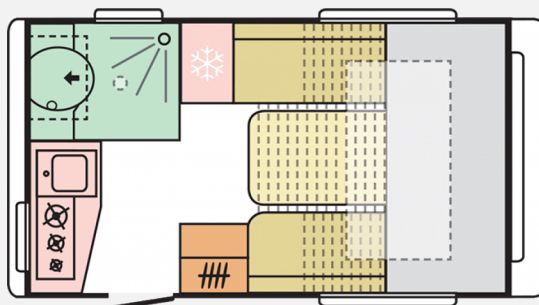

## Adria Action 391 PH

**19.900,- €**

Differenzbesteuerung gemäß §25a

Fahrzeug

Grundriss

**Technische Daten**

<b>Modell-/Baujahr</b>	2020, 2020
<b>Erstzulassung</b>	19.05.2020
<b>Anzahl der Achsen</b>	1
<b>Anzahl Schlafplätze</b>	4
<b>Gesamtlänge</b>	597 cm
<b>Gesamtbreite</b>	220 cm
<b>Höhe</b>	255 cm
<b>Innenhöhe</b>	195 cm
<b>Aufbaulänge</b>	431 cm
<b>Leergewicht</b>	980 kg
<b>Masse in fahrber. Zustand</b>	1070 kg
<b>techn. zul. Gesamtmasse</b>	1300 kg
<b>Liegeflächen</b>	Bug (208x150) Bug (200x120)
<b>Wasservorrat</b>	50 l
<b>Abwassertankvolumen</b>	20 l
<b>Vorbesitzer</b>	2
	TÜV neu, Gasprüfung neu
	Mittelsitzgruppe
	Doppelbett quer