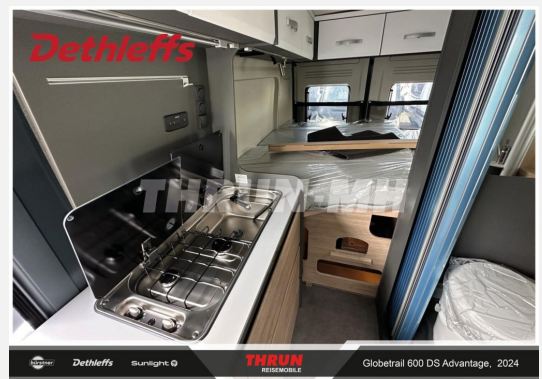

Dethleffs VERKAUFSTEAM

JÖRG KLEIMANN

jorg.kleimann@thrun-mh.de
☎ 0201 / 468 811 32

TORSTEN LANG

torsten.lang@thrun-mh.de
☎ 0201 / 468 811 30

Dethleffs Sunlight **THRUN** REISEMOBILE Köln, Straße 159/161, 45481 MH