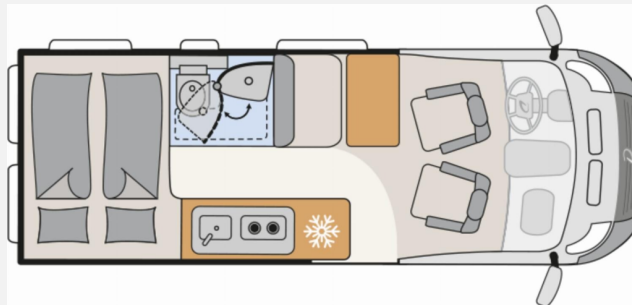

Exposé

Dethleffs Globetrail Advantage 600 DS Fiat Schlafdach Kos

~~74.484,-€~~ **63.333,- €**

MwSt. ausweisbar

Fahrzeug

Grundriss

Technische Daten

Modell-/Baujahr	2024
Verfügbarkeit in	14 Tagen ab Bestellung
Leistung	132 KW / 180 PS
km Stand	100 km
Umweltplakette	grün
Schadstoffklasse/-norm	Euro 6d
Basisfahrzeug	Fiat Ducato
Motordetails	Multijet 3
Getriebe	Schaltgetriebe
Antriebsart	Frontantrieb
Anzahl Schlafplätze	4
Gesamtlänge	599 cm
Gesamtbreite	205 cm
Höhe	265 cm
Innenhöhe	190 cm
Aufbauart	Campervan
Masse in fahrber. Zustand	3093 kg
techn. zul. Gesamtmasse	3499 kg
Zuladung	406 kg
Infrastruktur	WC
Liegeflächen	double_couch (197x157/140)
Sitze mit Gurt	4
Radstand	404 cm
Kraftstoff	Diesel
Heizung	Warmluftheizung 4 kW mit Warmwasserboiler
Polster	Camino / Kos
Farbe	schwarz
	Fahrzeug reserviert
	Doppel-/franz. Bett, Aufstelldach (Doppelbett)

Beschreibung

- Fiat Ducato MultiJet 180 (2,2 l / 180 PS / 132 kW) - 3.499 kg zul. Gesamtgewicht
- Schwarz Metallic
- Interior Kos / Camino
- Aufstelldach schwarz, vorne komplett zu öffnen inkl. elektrischem Schließassistenten, Fliegengitter, Schwanenhalsleuchte und USB-Steckdose, mit hochwertiger Matratze