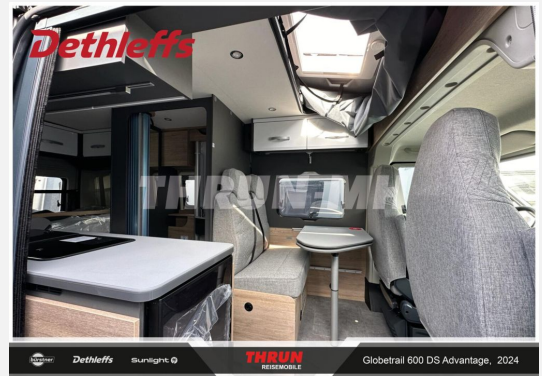

Exposé

Dethleffs Globetrail Advantage 600 DS Fiat Schlafdach Kos

~~74.484,-€~~ **63.333,- €**

MwSt. ausweisbar

Fahrzeug

Grundriss

Technische Daten

Modell-/Baujahr	2024
Verfügbarkeit in	14 Tagen ab Bestellung
Leistung	132 KW / 180 PS
km Stand	100 km
Umweltplakette	grün
Schadstoffklasse/-norm	Euro 6d
Basisfahrzeug	Fiat Ducato
Motordetails	Multijet 3
Getriebe	Schaltgetriebe
Antriebsart	Frontantrieb
Anzahl Schlafplätze	4
Gesamtlänge	599 cm
Gesamtbreite	205 cm
Höhe	265 cm
Innenhöhe	190 cm
Aufbauart	Campervan
Masse in fahrber. Zustand	3093 kg
techn. zul. Gesamtmasse	3499 kg
Zuladung	406 kg
Infrastruktur	WC
Liegeflächen	double_couch (197x157/140)
Sitze mit Gurt	4
Radstand	404 cm
Kraftstoff	Diesel
Heizung	Warmluftheizung 4 kW mit Warmwasserboiler
Polster	Camino / Kos
Farbe	schwarz
	Fahrzeug reserviert
	Doppel-/franz. Bett, Aufstelldach (Doppelbett)

Beschreibung

- Fiat Ducato MultiJet 180 (2,2 l / 180 PS / 132 kW) - 3.499 kg zul. Gesamtgewicht
- Schwarz Metallic
- Interior Kos / Camino
- Aufstelldach schwarz, vorne komplett zu öffnen inkl. elektrischem Schließassistenten, Fliegengitter, Schwanenhalsleuchte und USB-Steckdose, mit hochwertiger Matratze

Bilder

Dethleffs VERKAUFSTEAM

JÖRG KLEIMANN

jorg.kleimann@thrun-mh.de
☎ 0201 / 468 811 32

TORSTEN LANG

torsten.lang@thrun-mh.de
☎ 0201 / 468 811 30

Dethleffs Sunlight **THRUN** REISEMOBILE Köln, Straße 159/161, 45481 MH