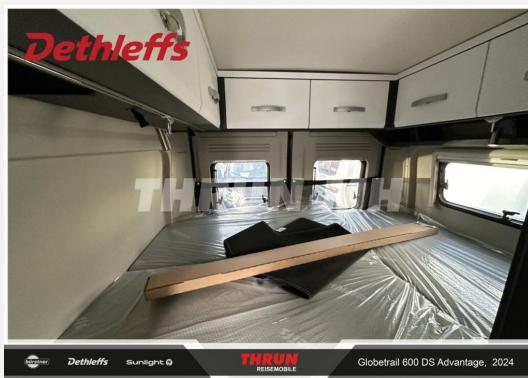

Exposé

Dethleffs Globetrail Advantage 600 DS Fiat Schlafdach Kos

~~74.484,-€~~ **63.333,- €**

MwSt. ausweisbar

Fahrzeug

Grundriss

Technische Daten

Modell-/Baujahr	2024
Verfügbarkeit in	14 Tagen ab Bestellung
Leistung	132 KW / 180 PS
km Stand	100 km
Umweltplakette	grün
Schadstoffklasse/-norm	Euro 6d
Basisfahrzeug	Fiat Ducato
Motordetails	Multijet 3
Getriebe	Schaltgetriebe
Antriebsart	Frontantrieb
Anzahl Schlafplätze	4
Gesamtlänge	599 cm
Gesamtbreite	205 cm
Höhe	265 cm
Innenhöhe	190 cm
Aufbauart	Campervan
Masse in fahrber. Zustand	3093 kg
techn. zul. Gesamtmasse	3499 kg
Zuladung	406 kg
Infrastruktur	WC
Liegeflächen	double_couch (197x157/140)
Sitze mit Gurt	4
Radstand	404 cm
Kraftstoff	Diesel
Heizung	Warmluftheizung 4 kW mit Warmwasserboiler
Polster	Camino / Kos
Farbe	schwarz
	Fahrzeug reserviert
	Doppel-/franz. Bett, Aufstelldach (Doppelbett)

Beschreibung

- Fiat Ducato MultiJet 180 (2,2 l / 180 PS / 132 kW) - 3.499 kg zul. Gesamtgewicht
- Schwarz Metallic
- Interior Kos / Camino
- Aufstelldach schwarz, vorne komplett zu öffnen inkl. elektrischem Schließassistenten, Fliegengitter, Schwanenhalsleuchte und USB-Steckdose, mit hochwertiger Matratze

Bilder

Dethleffs VERKAUFSTEAM

JÖRG KLEIMANN

jorg.kleimann@thrun-mh.de
☎ 0201 / 468 811 32

TORSTEN LANG

torsten.lang@thrun-mh.de
☎ 0201 / 468 811 30

Dethleffs Sunlight **THRUN** REISEMOBILE Köln, Straße 159/161, 45481 MH