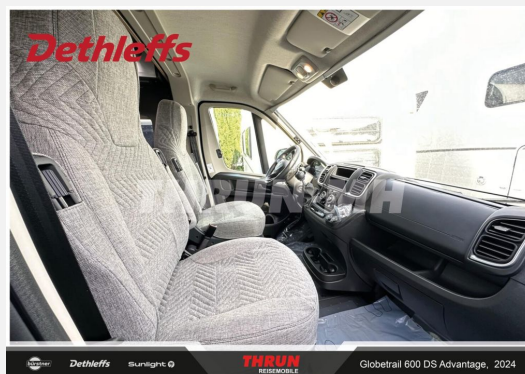

Beschreibung

- Fiat Ducato MultiJet 180 (2,2 l / 180 PS / 132 kW) - 3.499 kg zul. Gesamtgewicht
- Schwarz Metallic
- Interior Kos / Camino
- Aufstelldach schwarz, vorne komplett zu öffnen inkl. elektrischem Schließassistenten, Fliegengitter, Schwanenhalsleuchte und USB-Steckdose, mit hochwertiger Matratze

Beispielbilder: Abgebildet ist ein baugleiches Fahrzeug mit Interieur Scandi.

Irrtümer und Änderungen vorbehalten. Bilder und Beschreibungen sind keine verbindlichen Angaben. Bitte sprechen sie mit unserem Verkauf.

Ausstattung

- Multifunktionslenkrad, Lederlenkrad, Zentralverriegelung, Tempomat
- Markise
- Klimaanlage
- Kompressor-Kühlschrank

Irrtümer und Änderungen vorbehalten. Bilder und Beschreibungen sind keine verbindlichen Angaben. Bitte sprechen sie mit unserem Verkauf.

Bilder