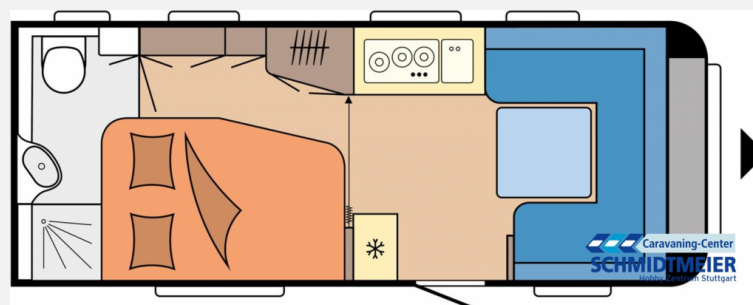

Exposé

Hobby Excellent 540 WFU - Modell 2024

29.250,- €

MwSt. ausweisbar

Fahrzeug

Grundriss

Technische Daten

Modell-/Baujahr	2024
Anzahl der Achsen	1
Anzahl Schlafplätze	4
Gesamtlänge	728 cm
Gesamtbreite	230 cm
Höhe	264 cm
Innenhöhe	195 cm
Umlaufmaß	986 cm
Aufbaulänge	609 cm
Masse in fahrber. Zustand	1379 kg
techn. zul. Gesamtmasse	2000 kg
Zuladung	621 kg
Infrastruktur	WC
Liegeflächen	double_couch (198x133/109)
Heizung	Truma Combi 6
Kühlschrankvolumen	133 l
Wasservorrat	47 l
Abwassertankvolumen	23 l
Polster	Nora
Steckdosen 230V	9
Farbe	weiß
	Doppel-/franz. Bett